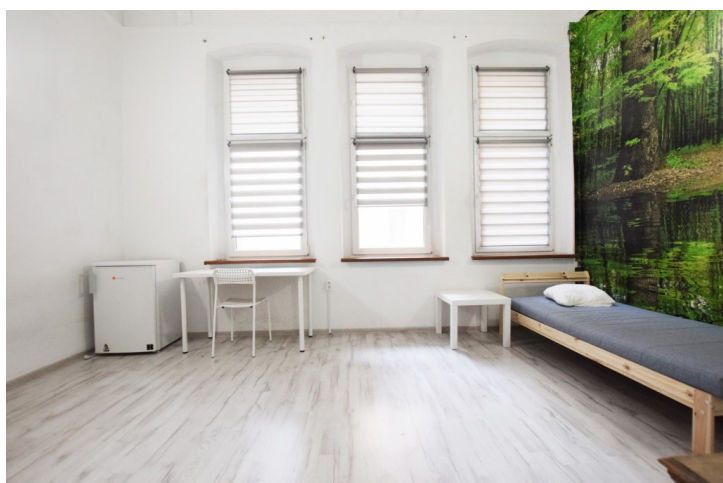

Karolina Majczak
Doradca ds. nieruchomości

605060811

www.sfera-nieruchomosci.pl
karolina.majczak@sfera.nieruchomosci.pl

ul. Gdańska 68
85-021 Bydgoszcz