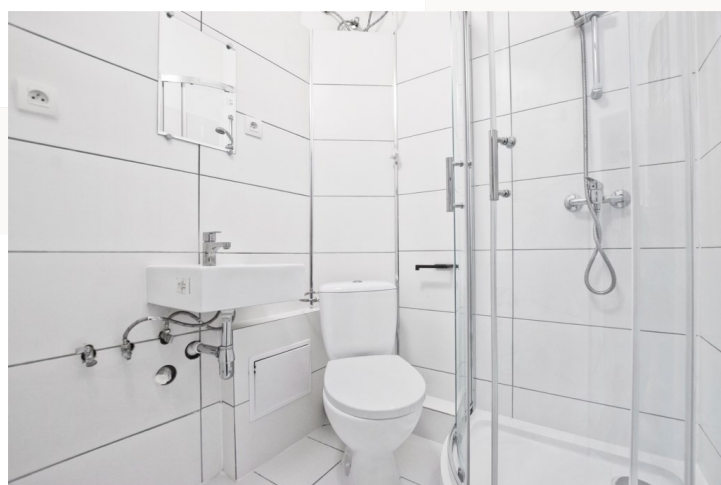

Karolina Minichowska
Starszy doradca ds. nieruchomości

605060923

www.sfera-nieruchomosci.pl
karolina.minichowska@sfera.nieruchomosci.pl

ul.Gdańska 68
85-021 Bydgoszcz