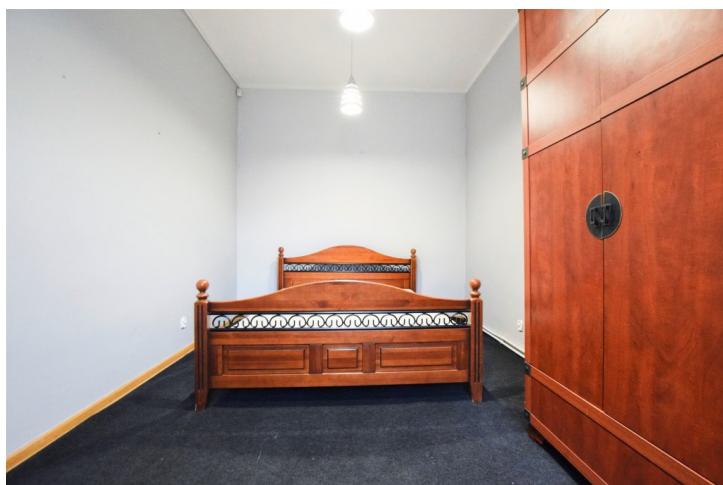

Karolina Minichowska
Starszy doradca ds. nieruchomości

605060923

www.sfera-nieruchomosci.pl
karolina.minichowska@sfera.nieruchomosci.pl

ul.Gdańska 68
85-021 Bydgoszcz