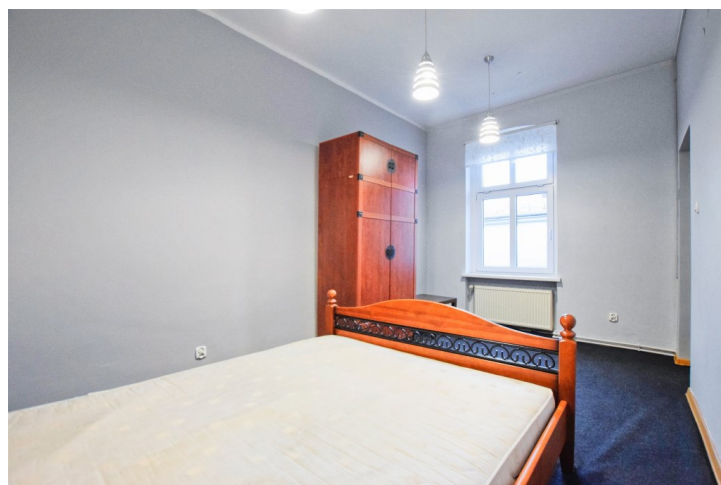

Karolina Minichowska
Starszy doradca ds. nieruchomości

605060923

www.sfera-nieruchomosci.pl
karolina.minichowska@sfera.nieruchomosci.pl

ul.Gdańska 68
85-021 Bydgoszcz