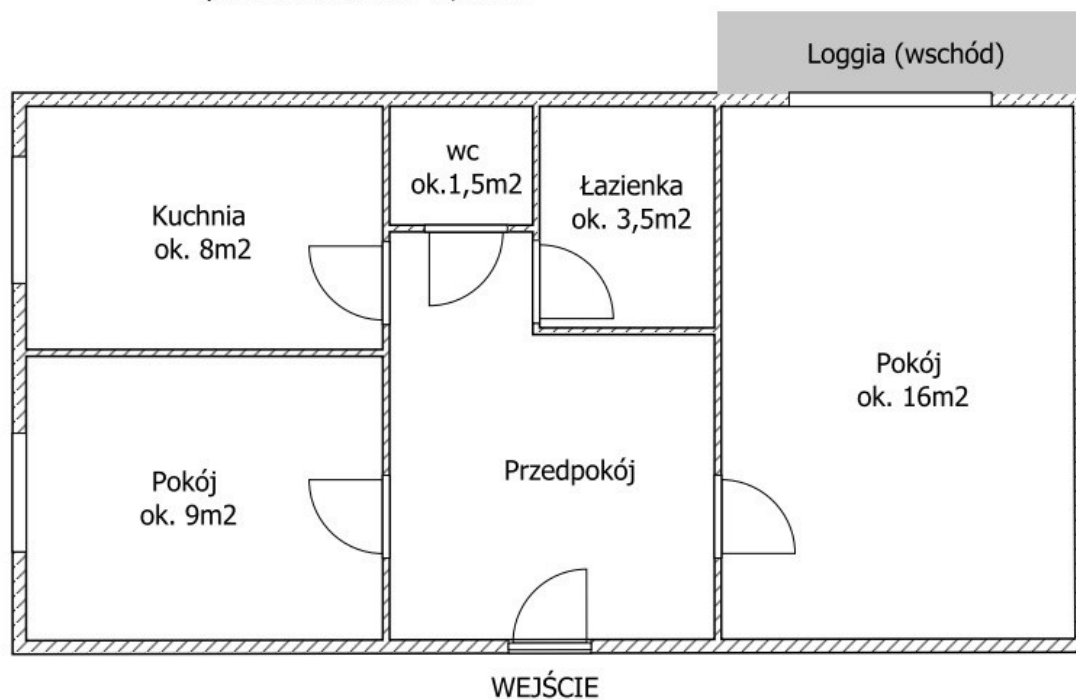

ul. Gdańska 68  
85-021 Bydgoszcz

ORIENTACYJNY RZUT POMIESZCZEŃ  
- pow. mieszkania: 42,40m<sup>2</sup>

**Małgorzata Smarul**  
Doradca ds. nieruchomości

**605060218**

[www.sfera-nieruchomosci.pl](http://www.sfera-nieruchomosci.pl)  
[malgorzata.smarul@sfera.nieruchomosci.pl](mailto:malgorzata.smarul@sfera.nieruchomosci.pl)