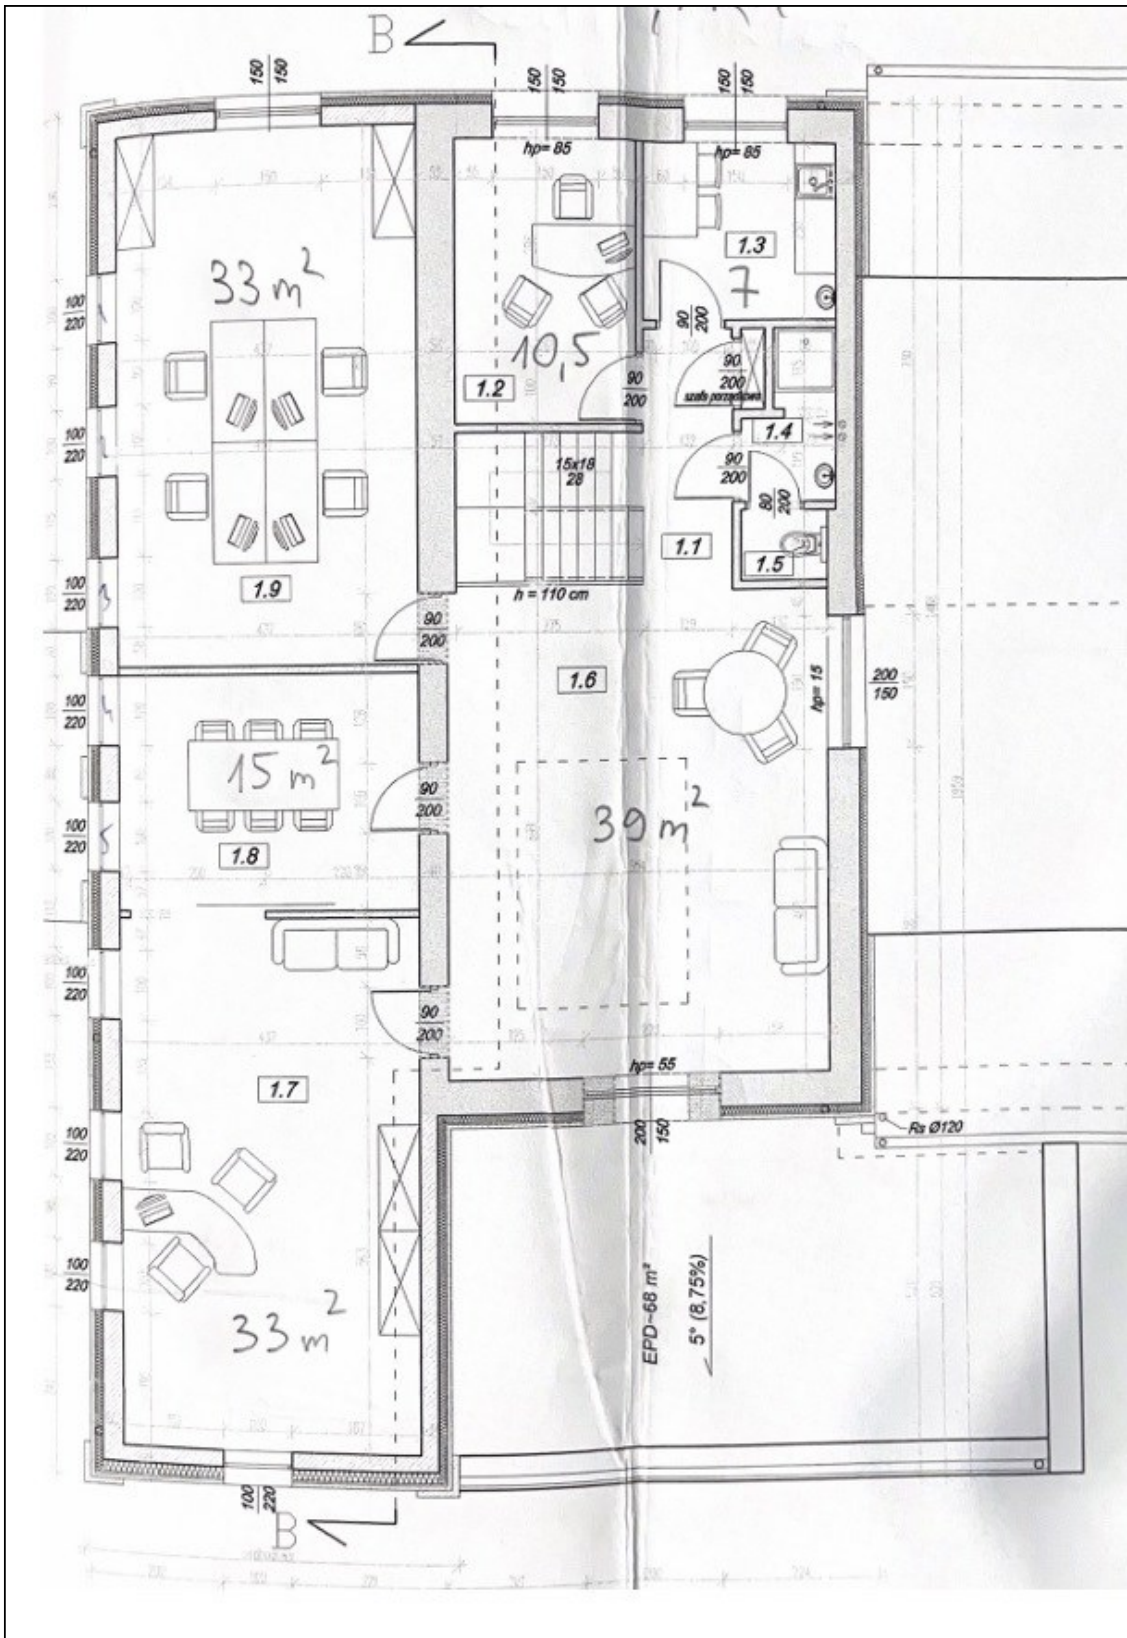

Karolina Minichowska
Starszy doradca ds. nieruchomości

605060923

www.sfera-nieruchomosci.pl
karolina.minichowska@sfera-nieruchomosci.pl

ul. Gdańska 68
85-021 Bydgoszcz