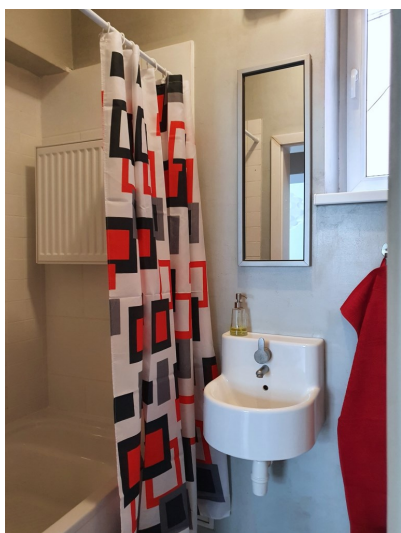

Małgorzata Smarul
Doradca ds. nieruchomości

605060218

www.sfera-nieruchomosci.pl
malgorzata.smarul@sfera.nieruchomosci.pl

ul. Gdańska 68
85-021 Bydgoszcz