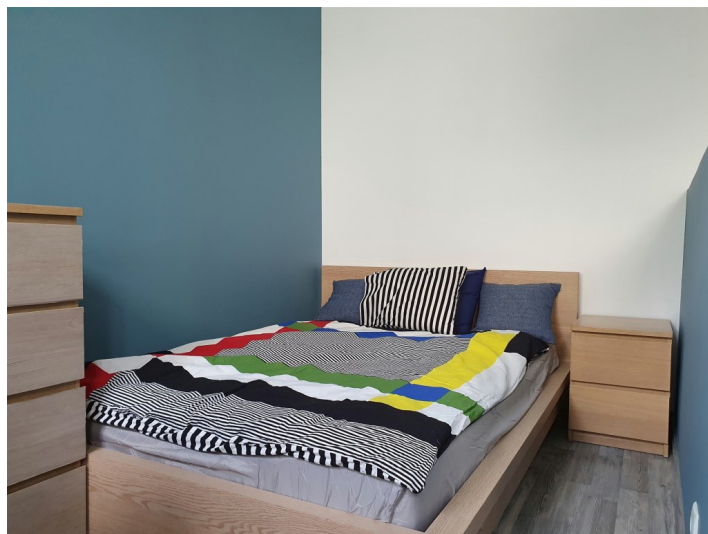

Małgorzata Smarul
Doradca ds. nieruchomości

605060218

www.sfera-nieruchomosci.pl
malgorzata.smarul@sfera.nieruchomosci.pl

ul. Gdańska 68
85-021 Bydgoszcz