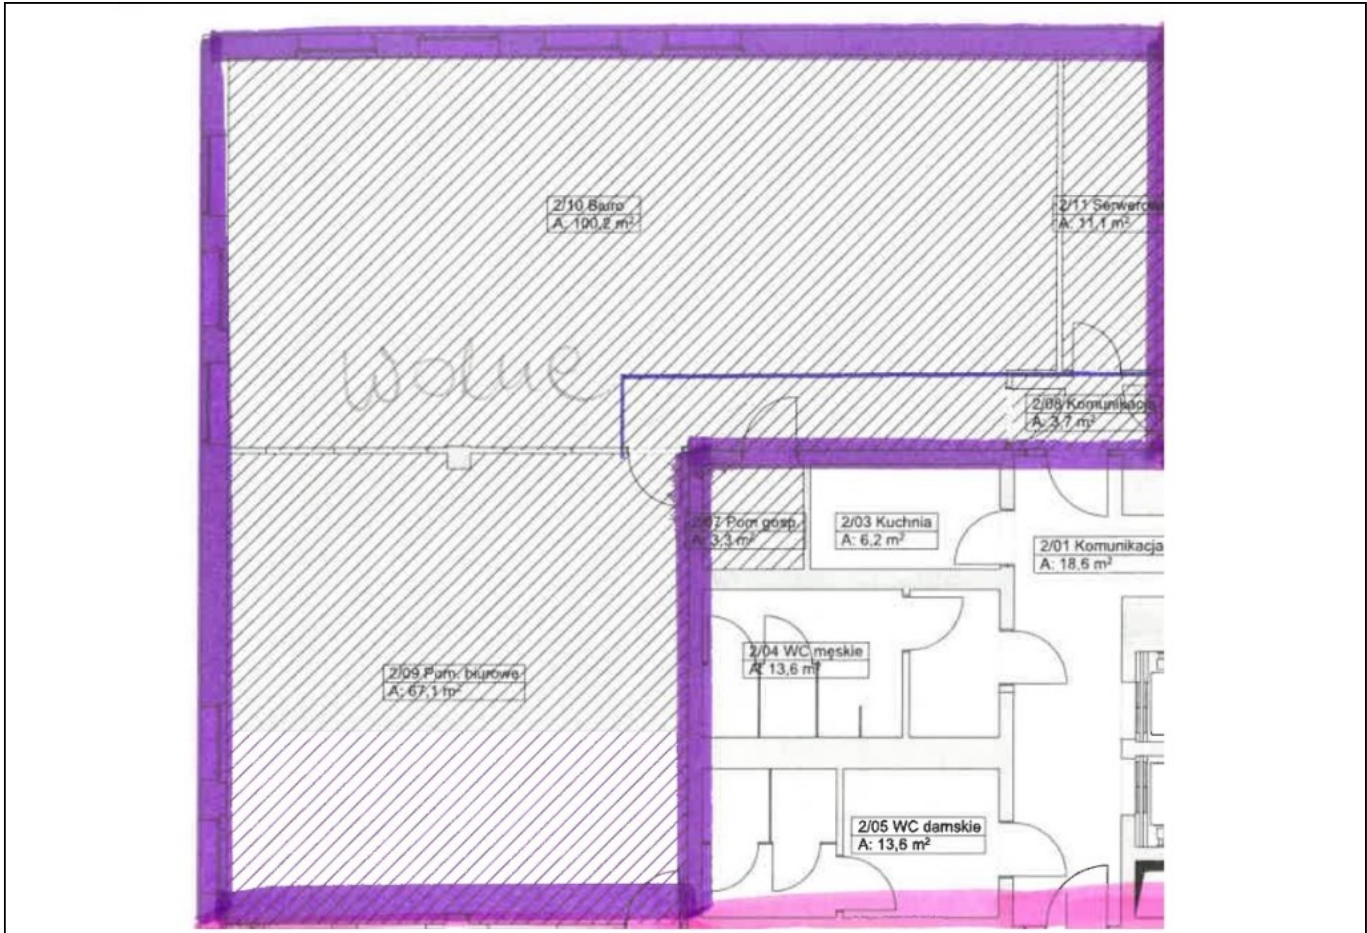

Karolina Minichowska

Starszy doradca ds. nieruchomości

605060923

www.sfera-nieruchomosci.pl
karolina.minichowska@sfera.nieruchomosci.pl

ul. Gdańska 68
85-021 Bydgoszcz