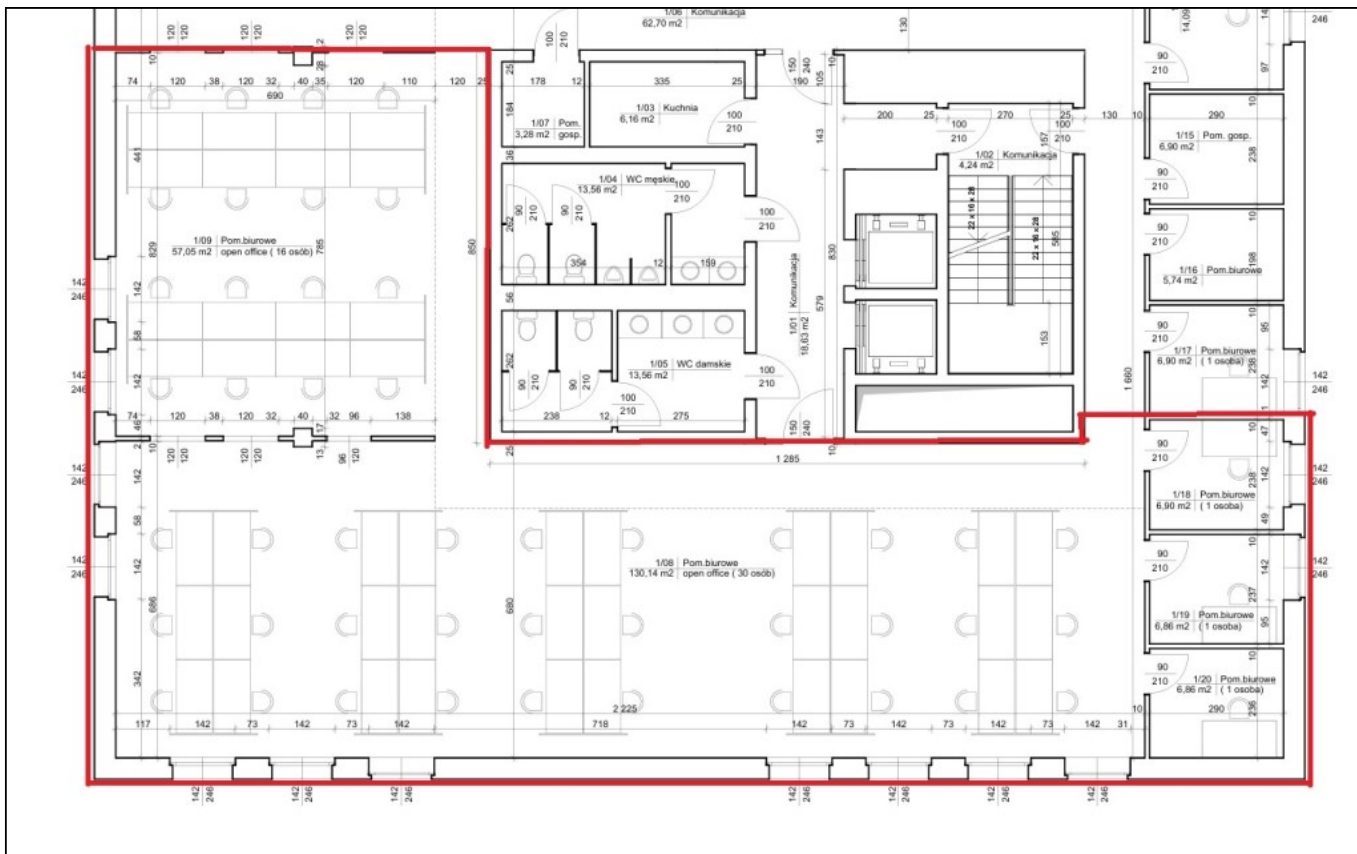

Karolina Minichowska
Starszy doradca ds. nieruchomości

605060923

www.sfera-nieruchomosci.pl
karolina.minichowska@sfera-nieruchomosci.pl

ul. Gdańska 68
85-021 Bydgoszcz