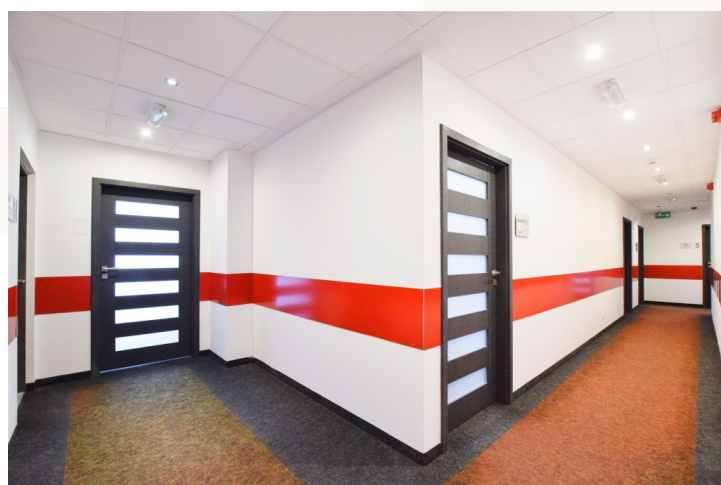

Karolina Minichowska
Starszy doradca ds. nieruchomości

605060923

www.sfera-nieruchomosci.pl
karolina.minichowska@sfera.nieruchomosci.pl

ul. Gdańska 68
85-021 Bydgoszcz