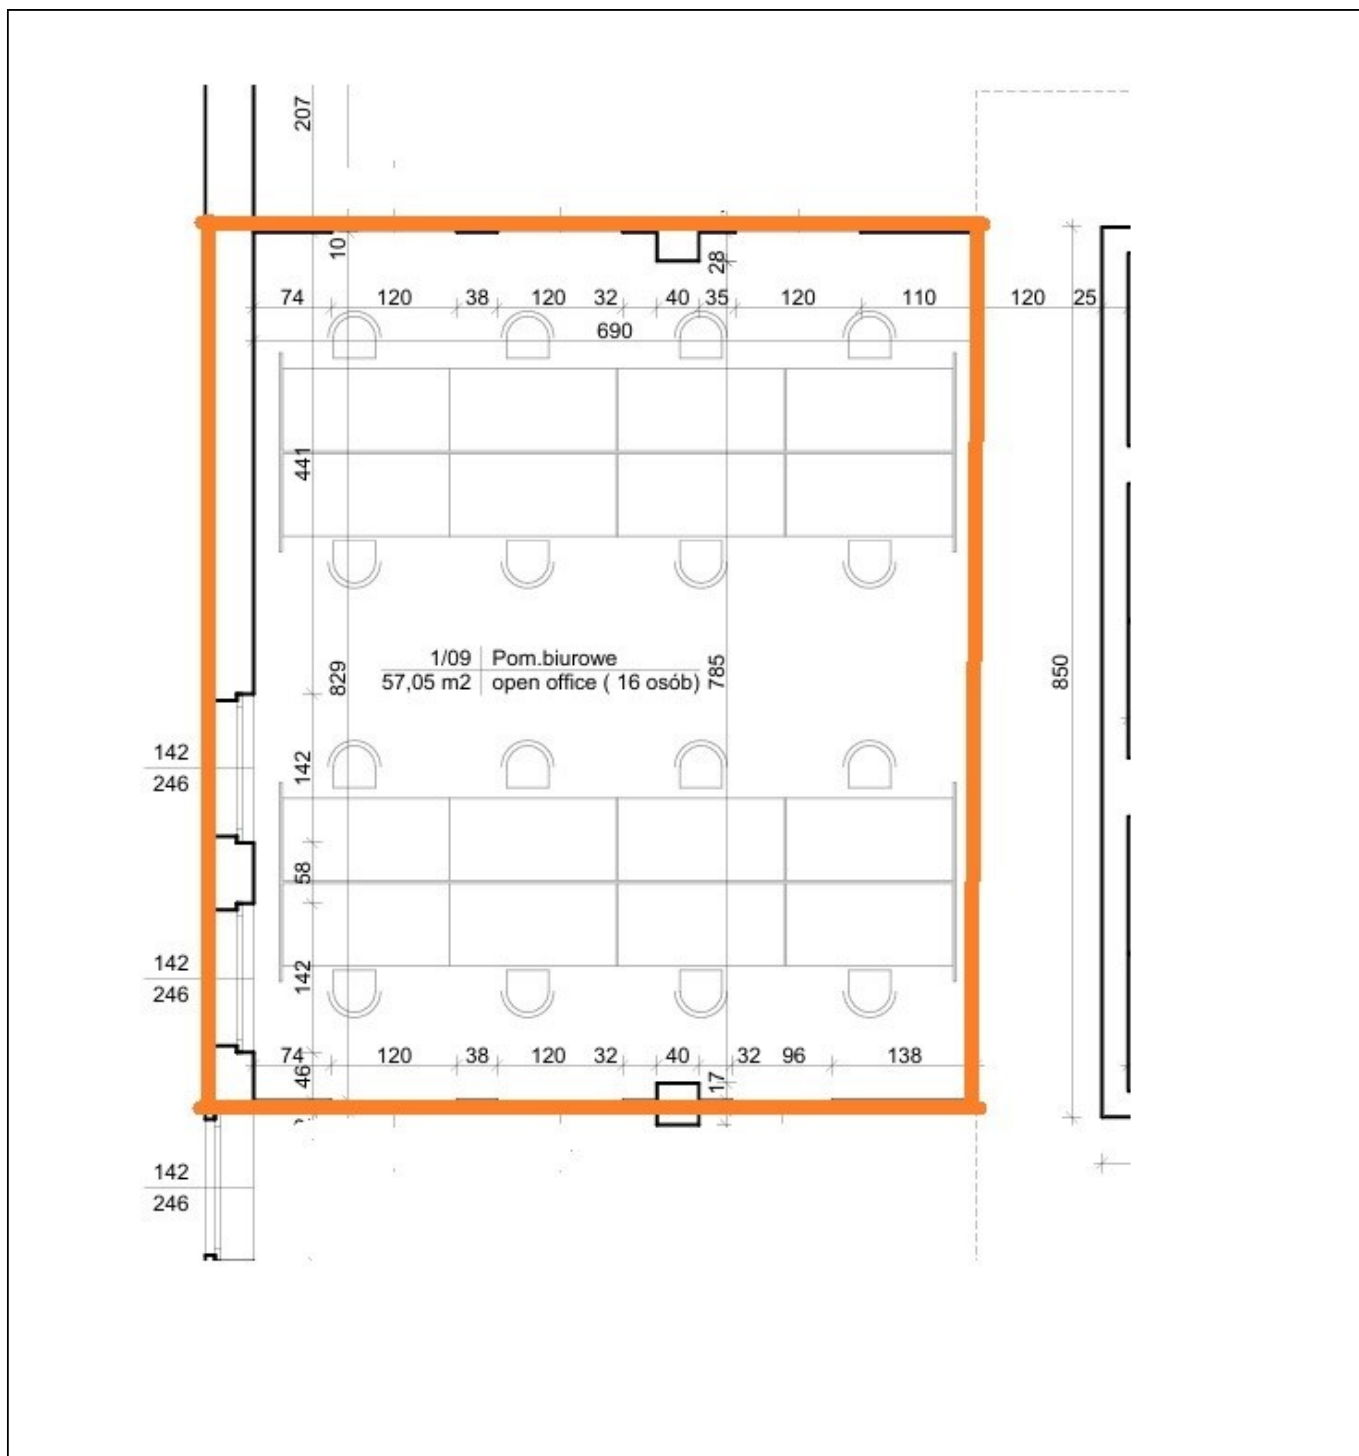

Karolina Minichowska
Starszy doradca ds. nieruchomości

605060923

www.sfera-nieruchomosci.pl
karolina.minichowska@sfera.nieruchomosci.pl

ul. Gdańska 68
85-021 Bydgoszcz