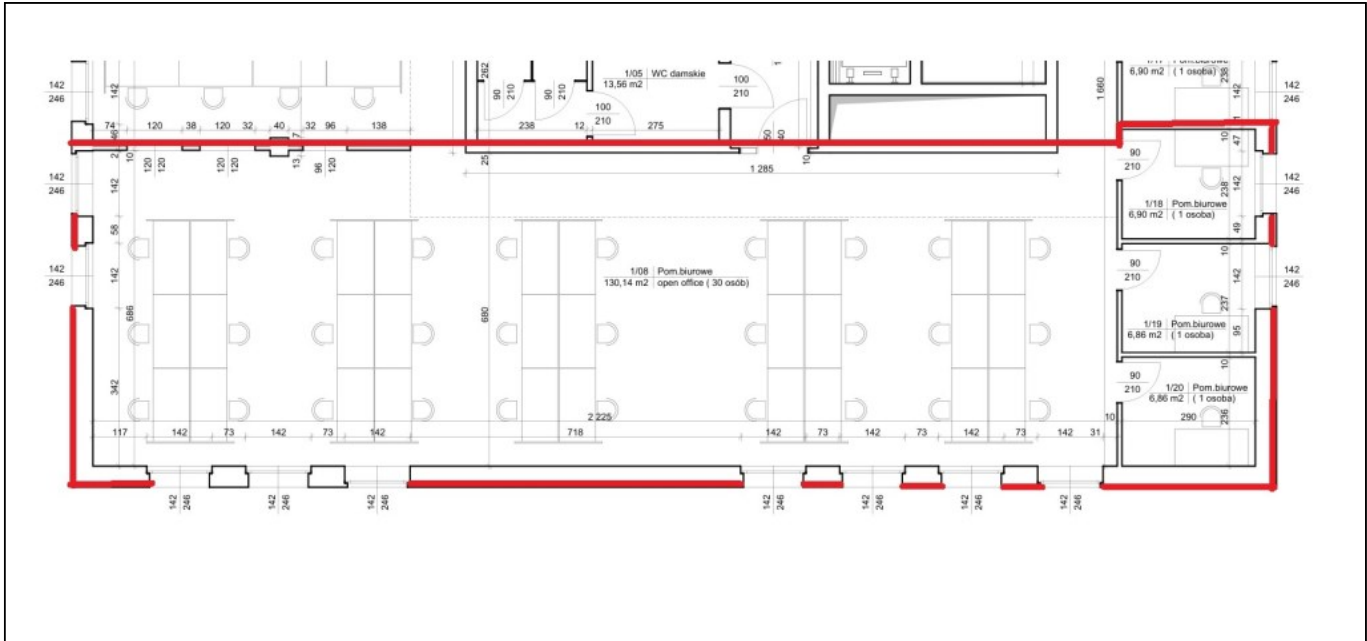

Karolina Minichowska
Starszy doradca ds. nieruchomości

605060923

www.sfera-nieruchomosci.pl
karolina.minichowska@sfera.nieruchomosci.pl

ul. Gdańska 68
85-021 Bydgoszcz