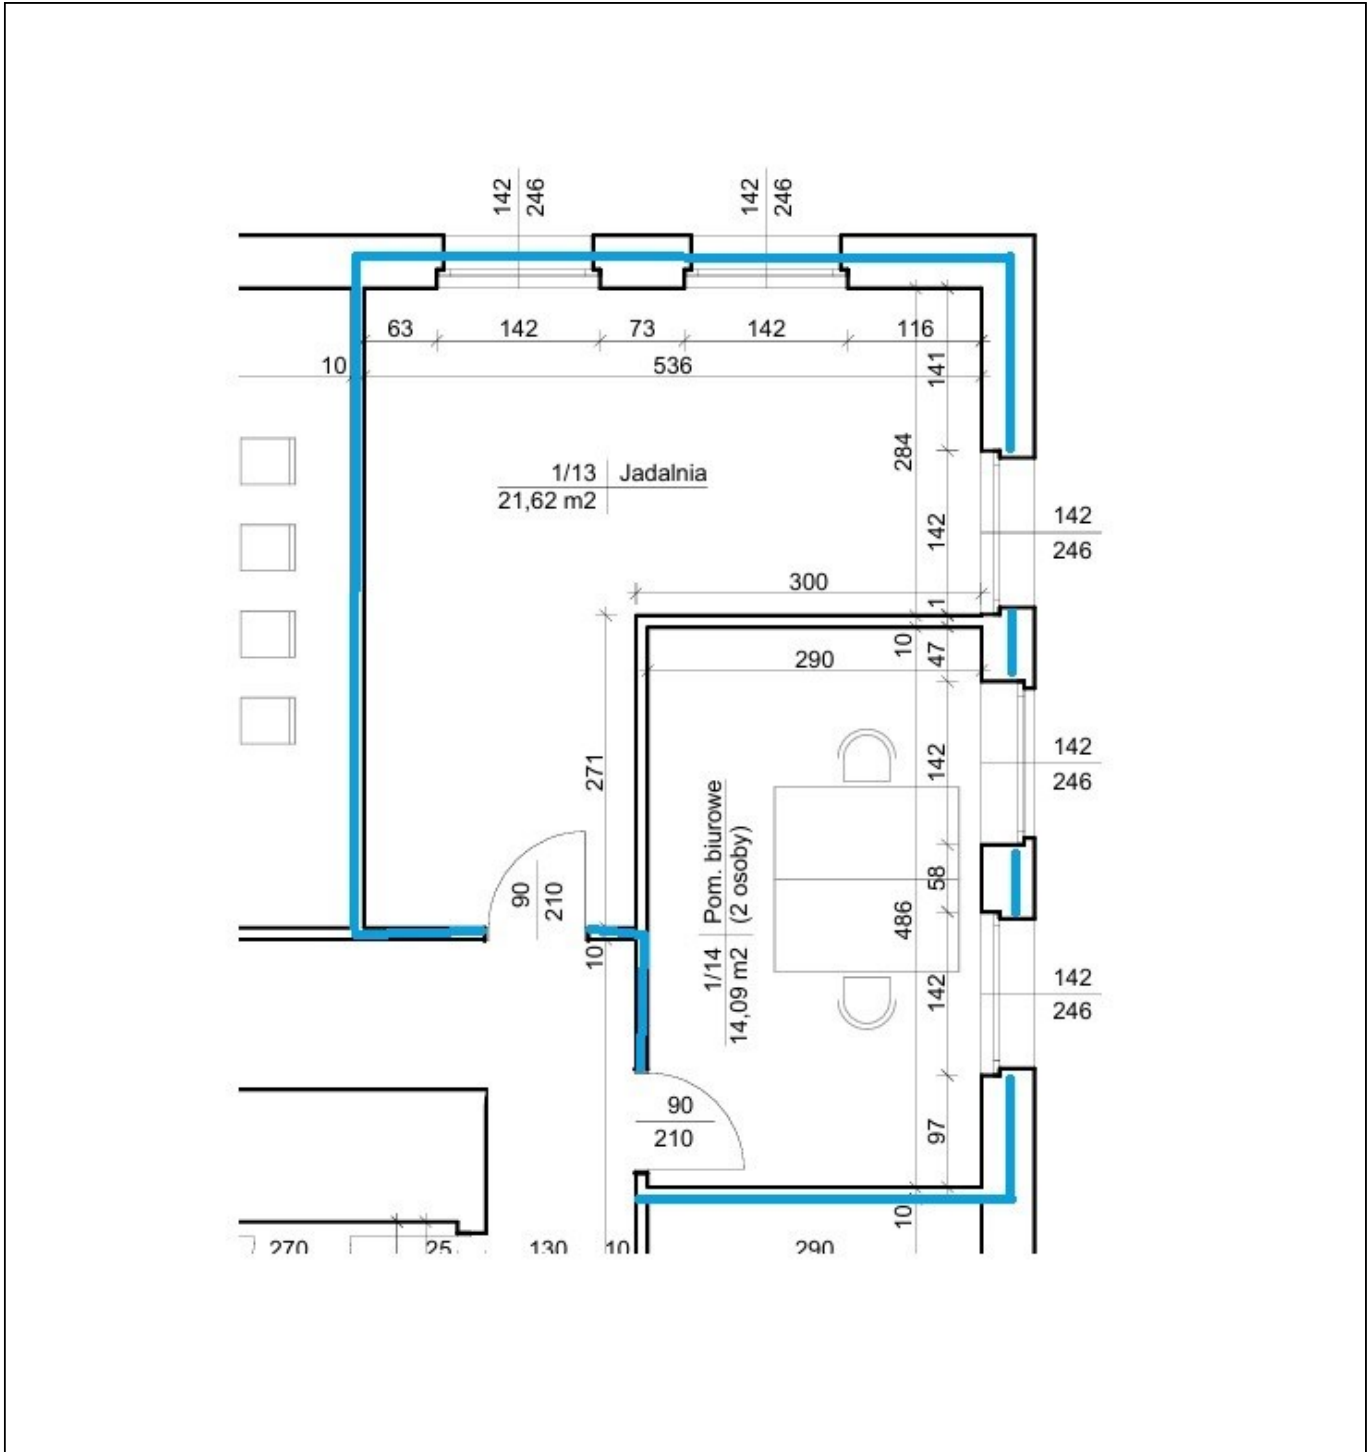

Karolina Minichowska
Starszy doradca ds. nieruchomości

605060923

www.sfera-nieruchomosci.pl
karolina.minichowska@sfera.nieruchomosci.pl

ul.Gdańska 68
85-021 Bydgoszcz