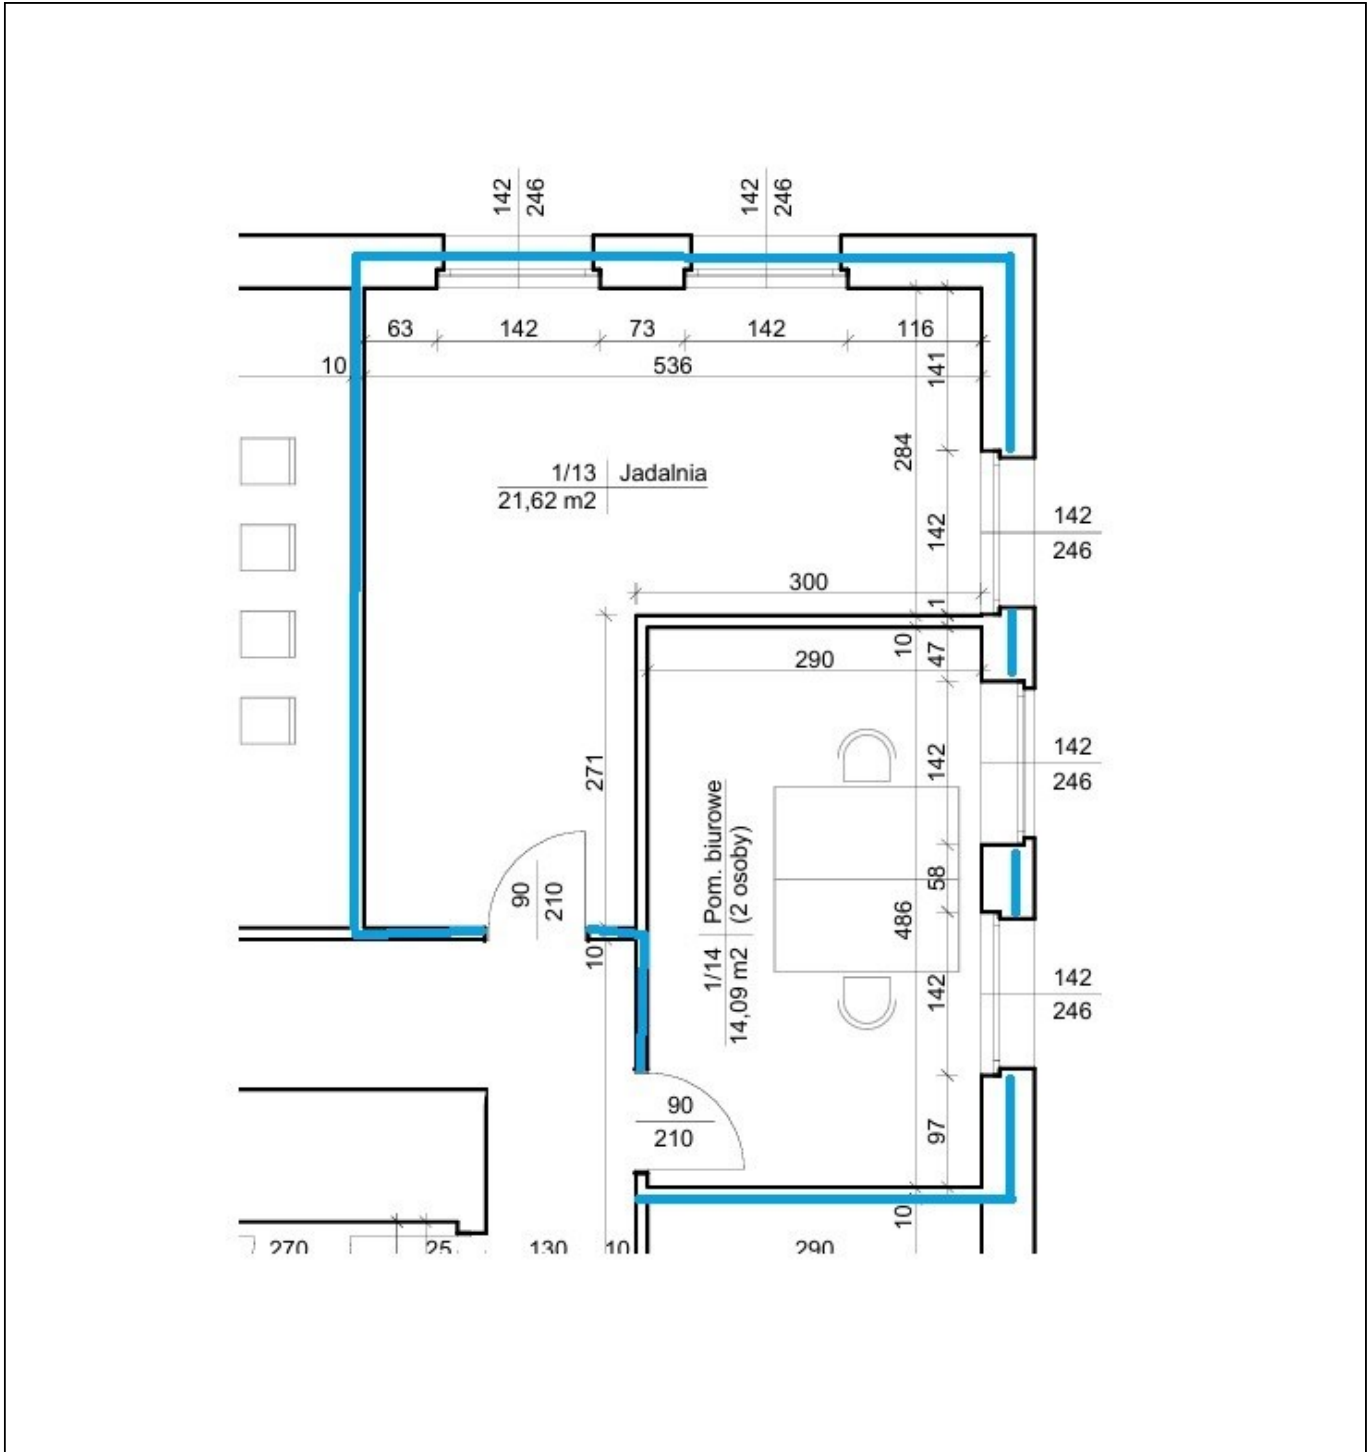

Karolina Minichowska
Starszy doradca ds. nieruchomości

605060923

www.sfera-nieruchomosci.pl
karolina.minichowska@sfera.nieruchomosci.pl

ul. Gdańska 68
85-021 Bydgoszcz