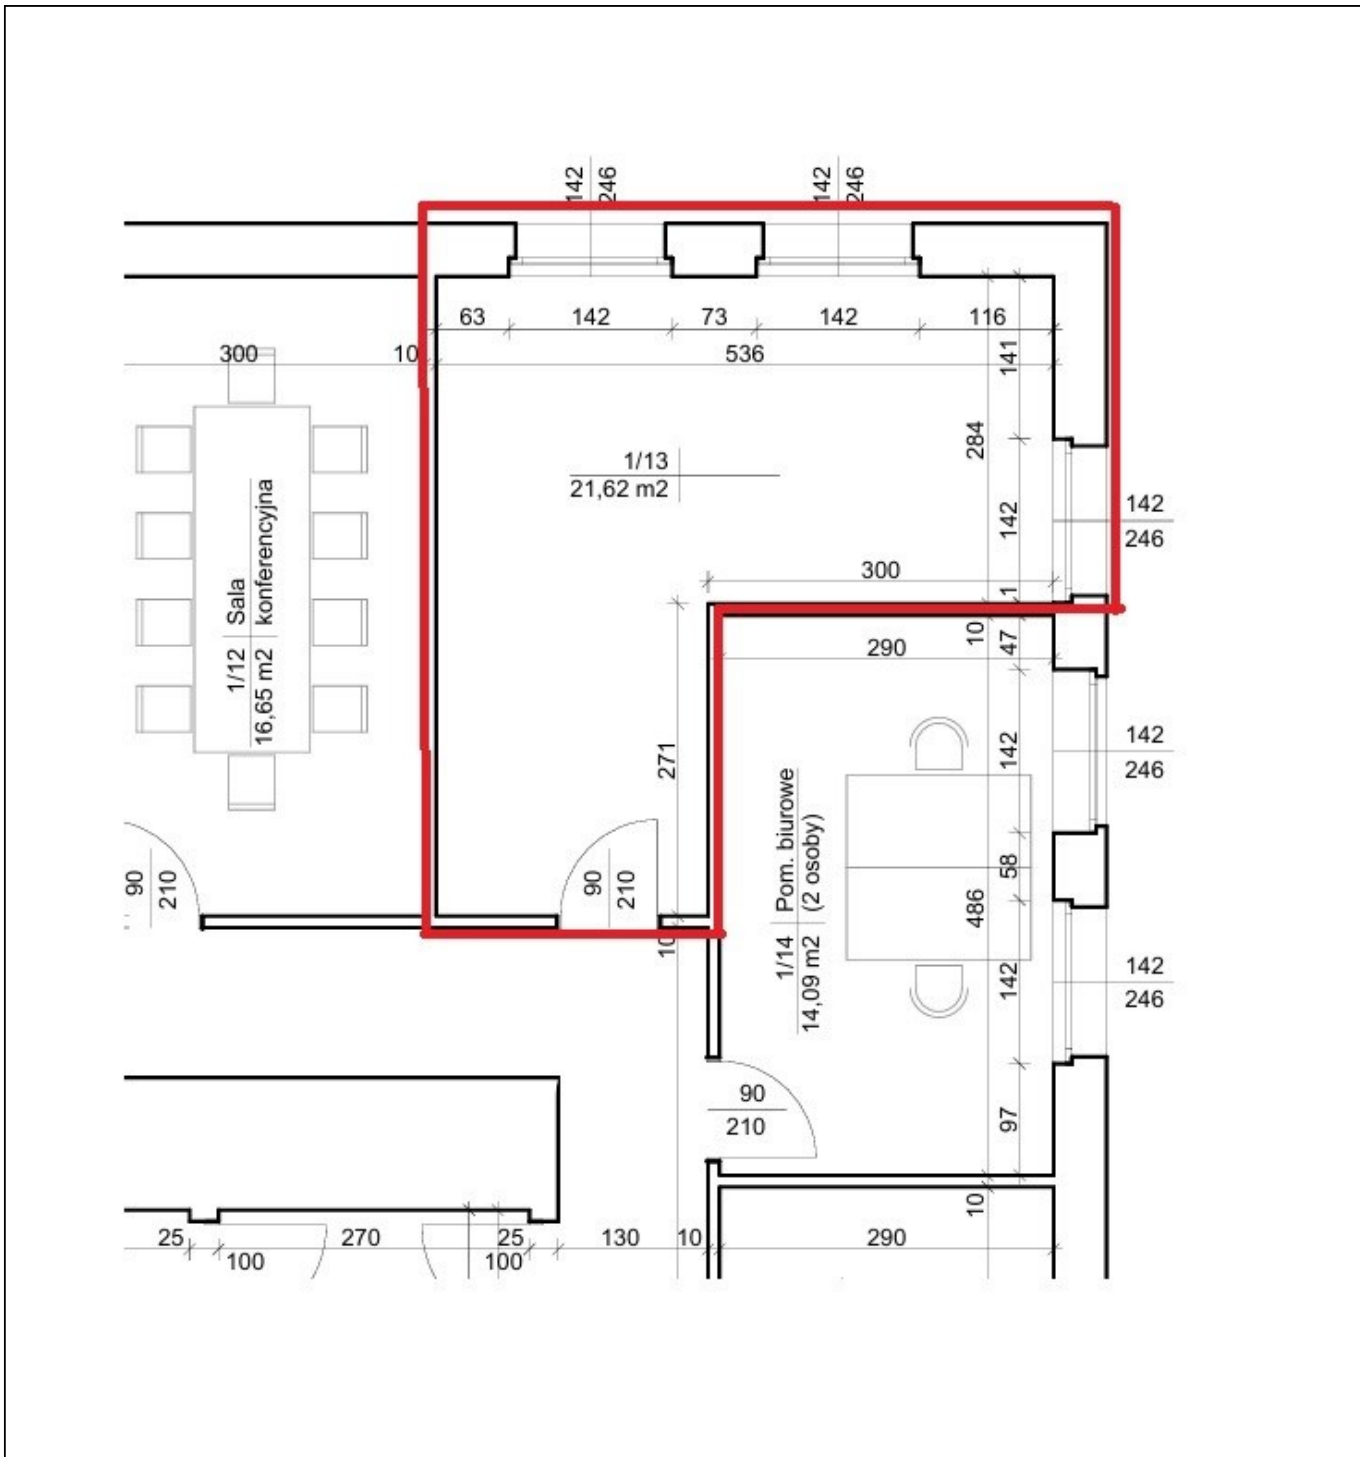

Karolina Minichowska
Starszy doradca ds. nieruchomości

605060923

www.sfera-nieruchomosci.pl
karolina.minichowska@sfera.nieruchomosci.pl

ul. Gdańska 68
85-021 Bydgoszcz