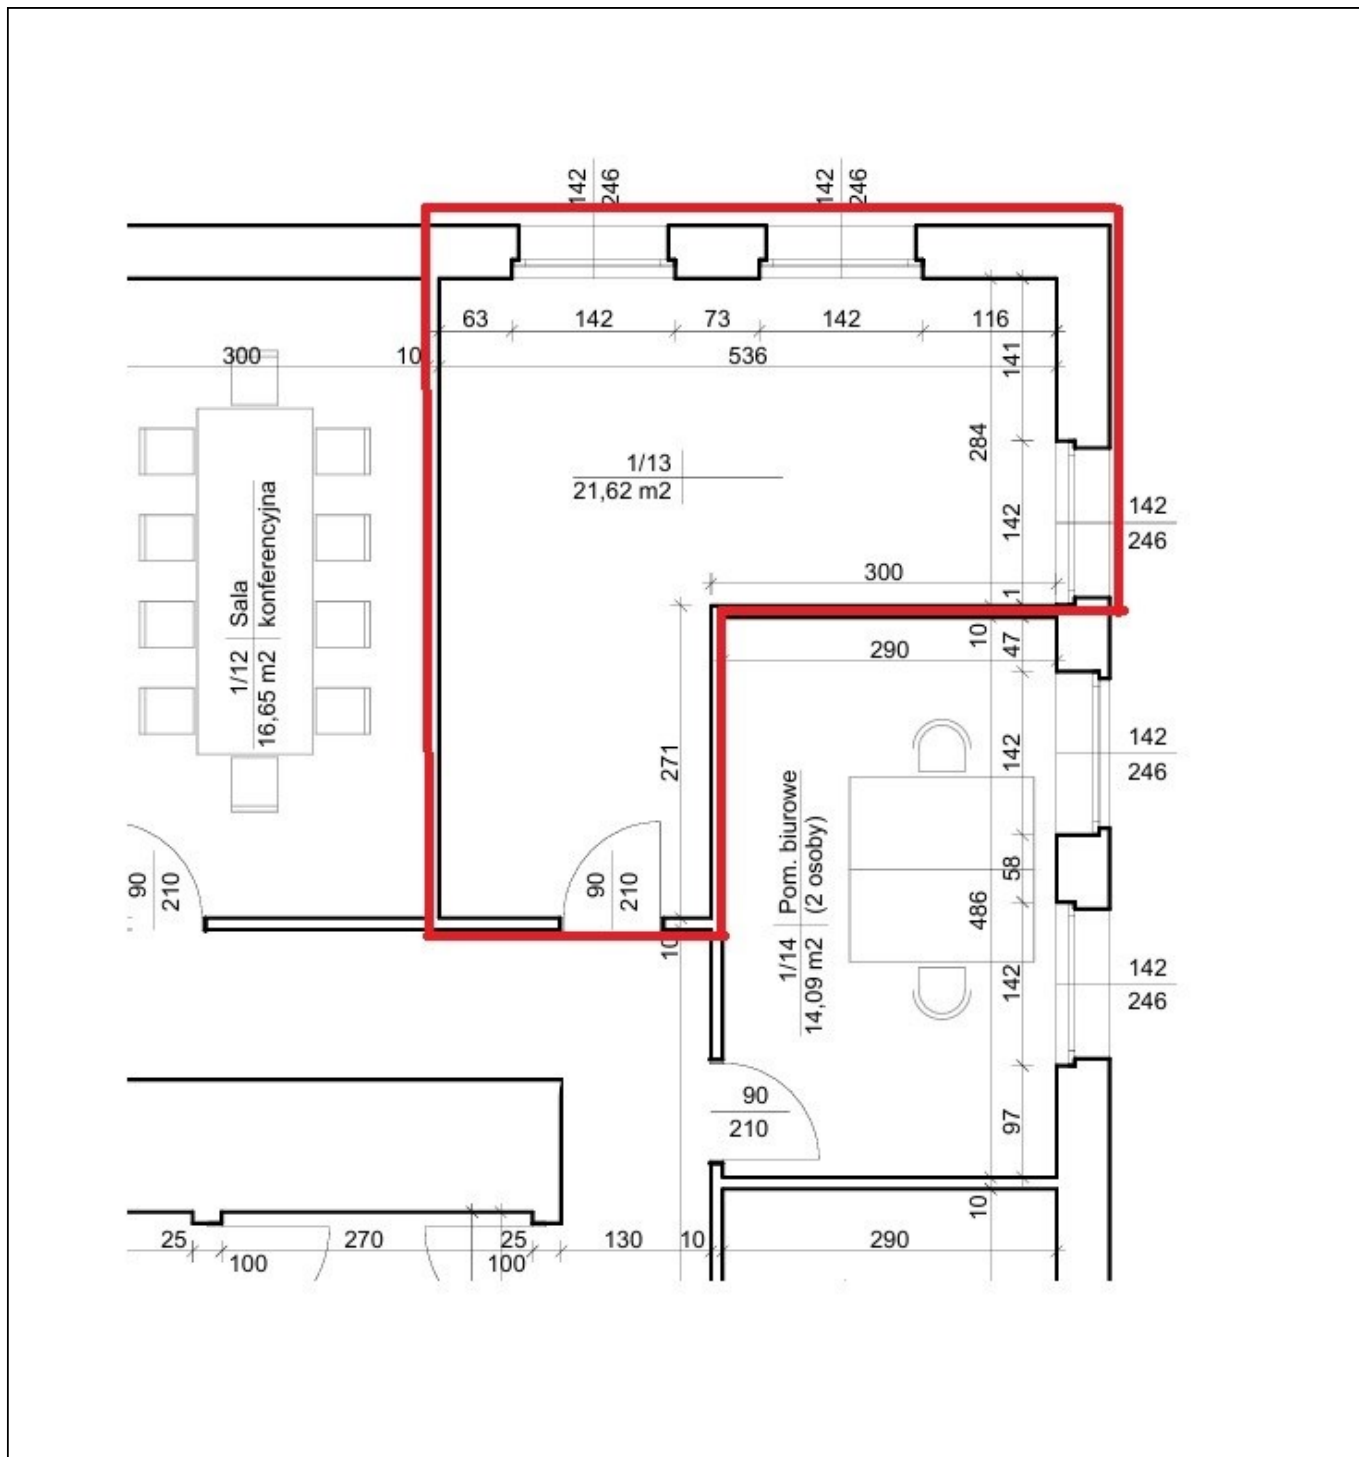

Karolina Minichowska
Starszy doradca ds. nieruchomości

605060923

www.sfera-nieruchomosci.pl
karolina.minichowska@sfera.nieruchomosci.pl

ul. Gdańska 68
85-021 Bydgoszcz