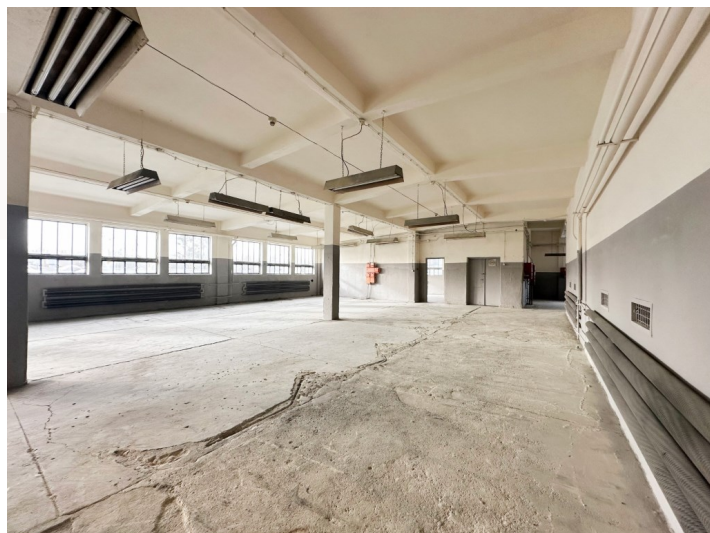

Dawid Płociński
Manager

605060190

www.sfera-nieruchomosci.pl
dawid.plocinski@sfera.nieruchomosci.pl

ul. Gdańska 68
85-021 Bydgoszcz