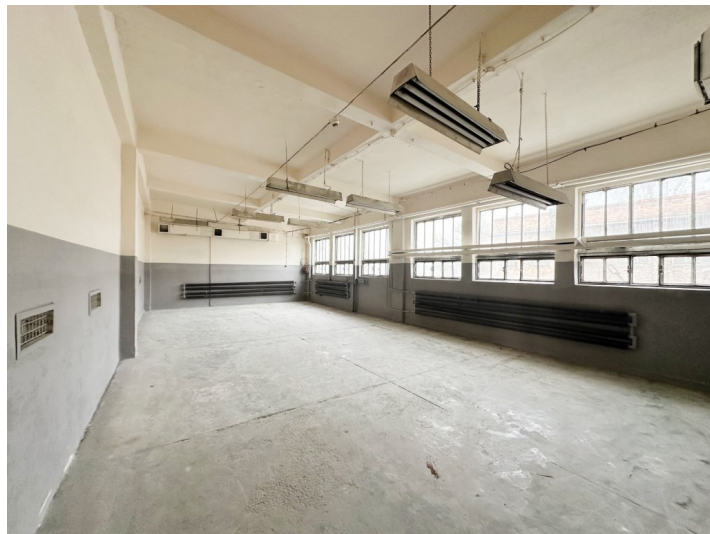

Dawid Płociński
Manager

605060190

www.sfera-nieruchomosci.pl
dawid.plocinski@sfera.nieruchomosci.pl

ul. Gdańska 68
85-021 Bydgoszcz