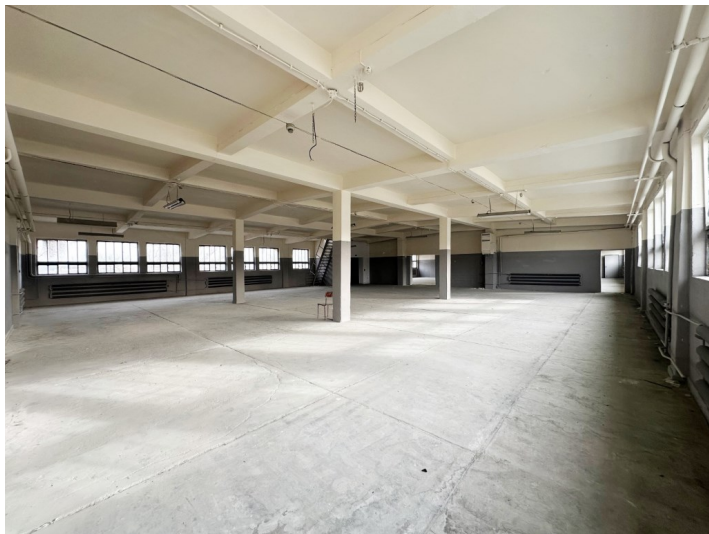

Dawid Płociński
Manager

605060190

www.sfera-nieruchomosci.pl
dawid.plocinski@sfera.nieruchomosci.pl

ul. Gdańska 68
85-021 Bydgoszcz