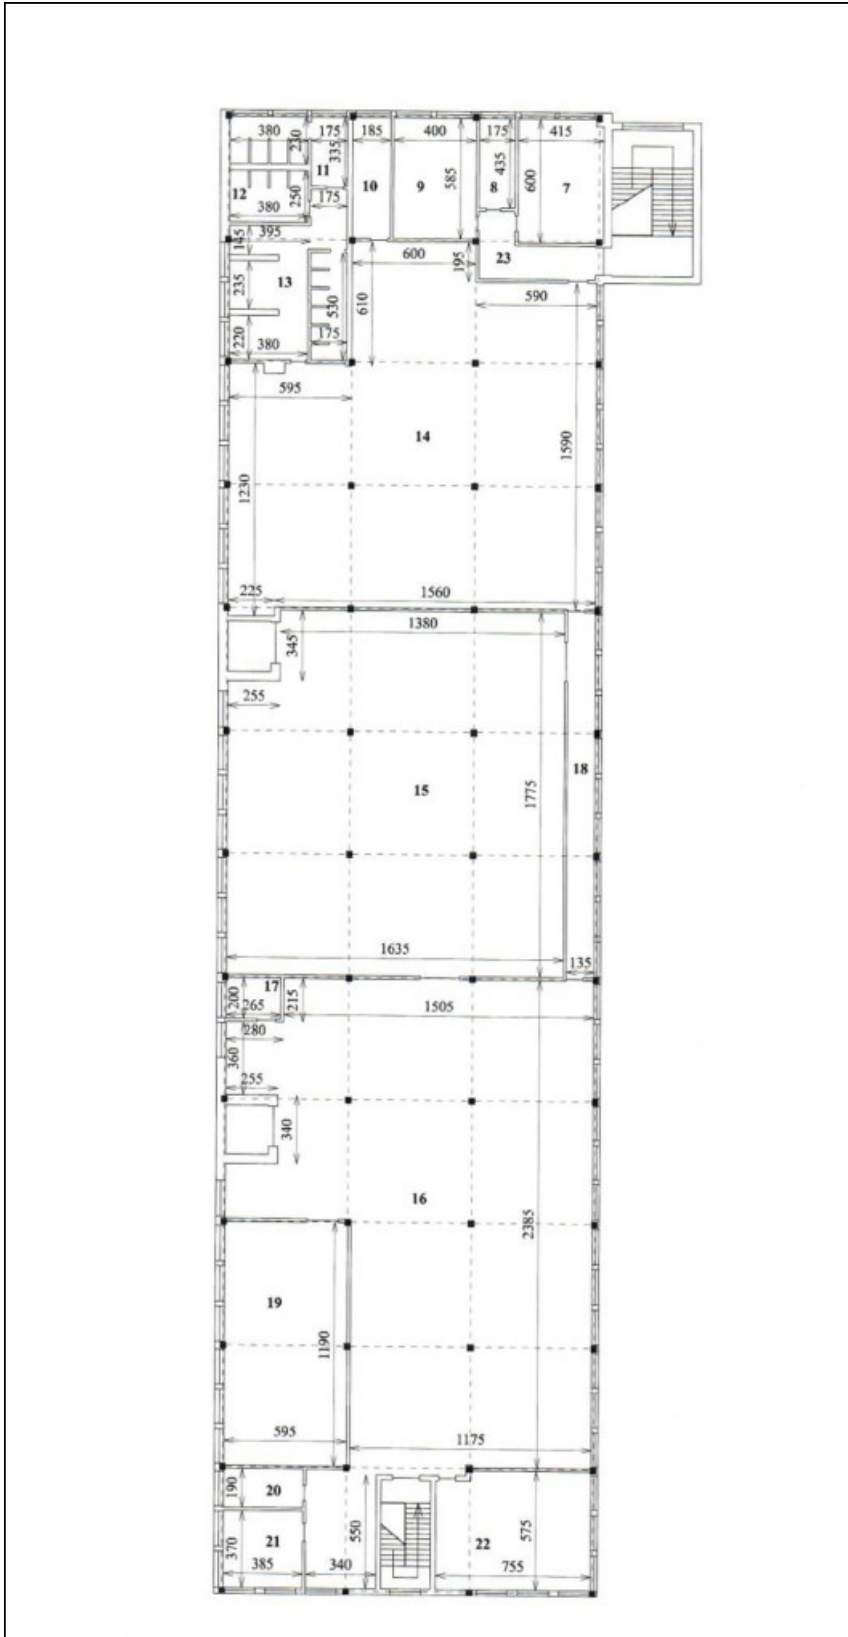

Dawid Płociński
Manager

605060190

www.sfera-nieruchomosci.pl
dawid.plocinski@sfera.nieruchomosci.pl

ul. Gdańska 68
85-021 Bydgoszcz