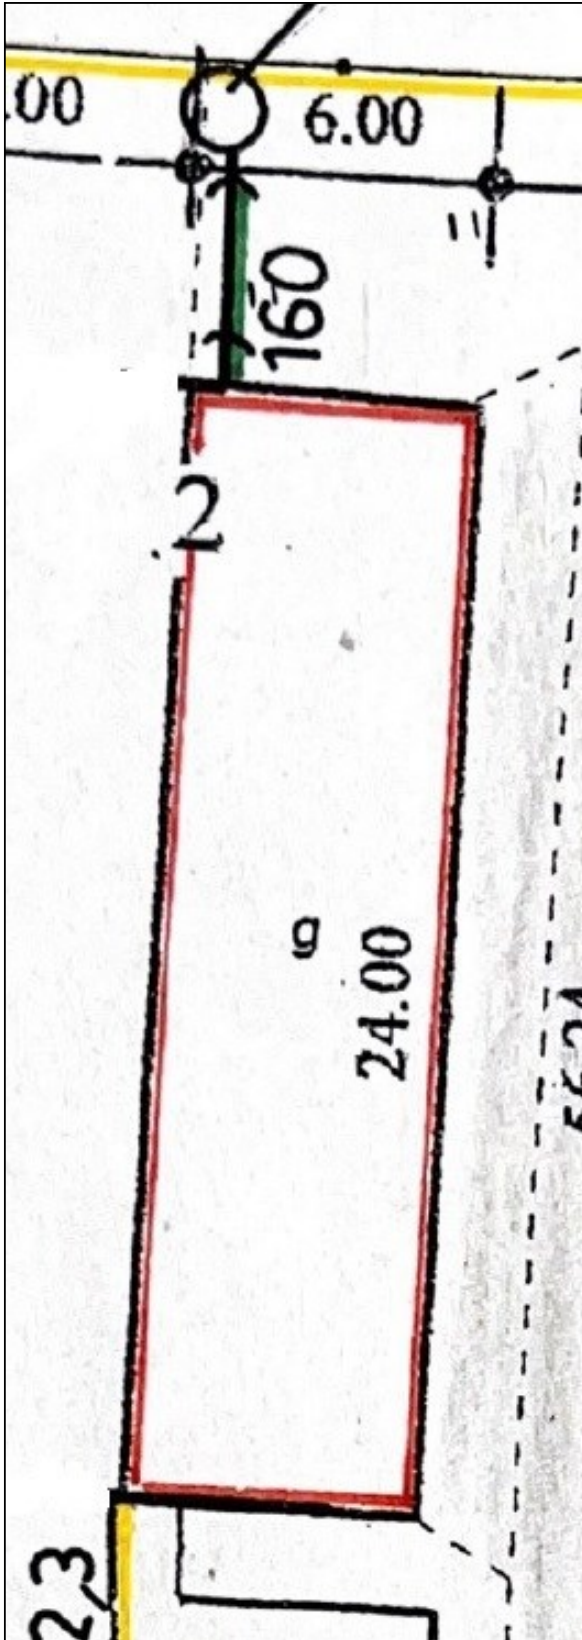

Karolina Minichowska
Starszy doradca ds. nieruchomości

605060923

www.sfera-nieruchomosci.pl
karolina.minichowska@sfera.nieruchomosci.pl

ul. Gdańska 68
85-021 Bydgoszcz