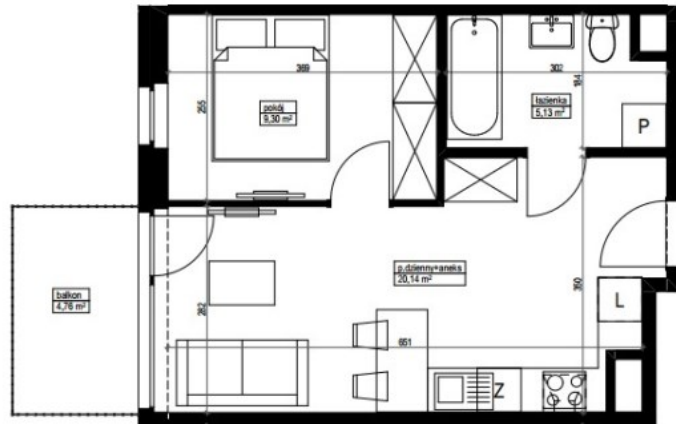

605060926

 www.sfera-nieruchomosci.pl
paulina.maciakiewicz@sfera.nieruchomosci.pl

 ul.Gdańska 68
85-021 Bydgoszcz

RZUT
1 PIĘTRA

D-18 **1** **34,57 m²**

piętro

powierzchnia
lokalu

| | | |
|------------------------------|--------------|----------------------|
| fazienka | 5,13 | m ² |
| p.dzienny+aneks | 20,14 | m ² |
| pokój | 9,30 | m ² |
| POWIERZCHNIA UŻYTKOWA | 34,57 | m² |
| balkon | 4,76 | m ² |