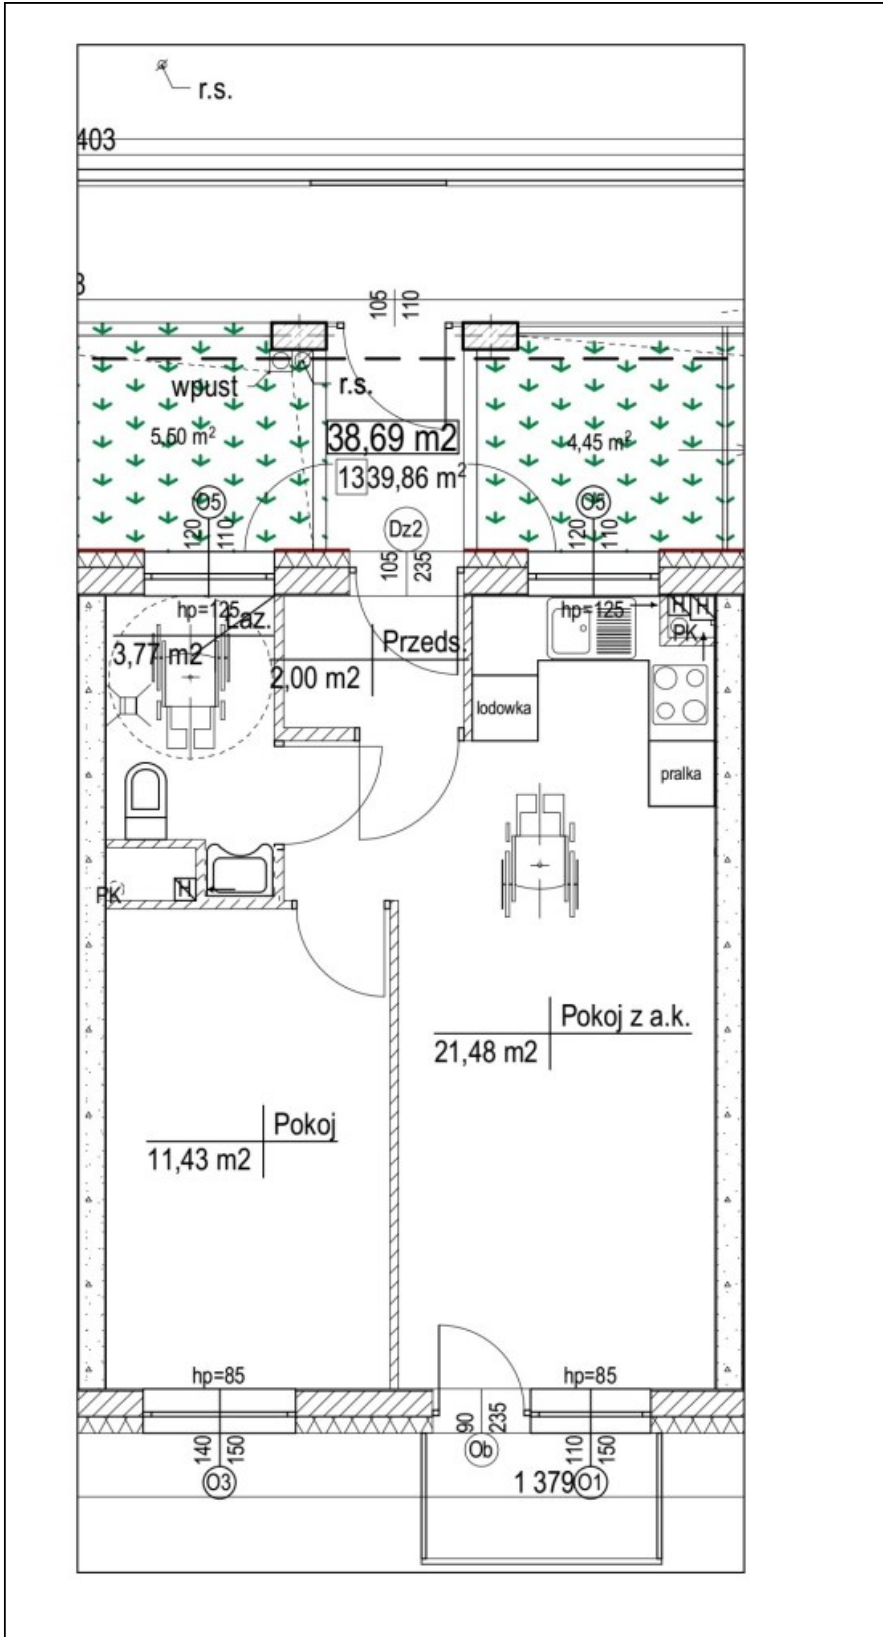

Paulina Maciakiewicz

Starszy doradca ds. nieruchomości

605060926

www.sfera-nieruchomosci.pl
paulina.maciakiewicz@sfera.nieruchomosci.pl

ul. Gdańska 68
85-021 Bydgoszcz