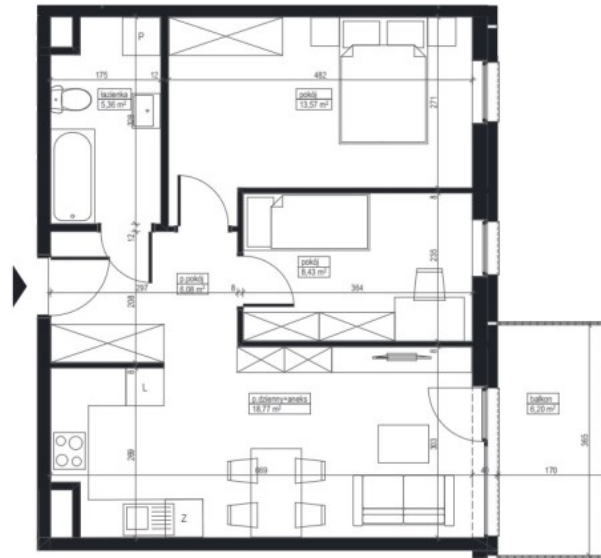

605060926

 www.sfera-nieruchomosci.pl
paulina.maciakiewicz@sfera.nieruchomosci.pl

 ul. Gdańska 68
85-021 Bydgoszcz

RZUT
1 PIĘTRA

A-18 **1** **54,20 m²**

mieszkanie
3 pokojowe

piętro

powierzchnia
lokalu

łazienka	5,36	m ²
p.dzienny+aneks	18,77	m ²
p.pokój	6,08	m ²
pokój	8,43	m ²
pokój	13,57	m ²
POWIERZCHNIA UŻYTKOWA	52,21	m²
balkon	6,20	m ²

Paulina Maciakiewicz

Starszy doradca ds. nieruchomości

605060926