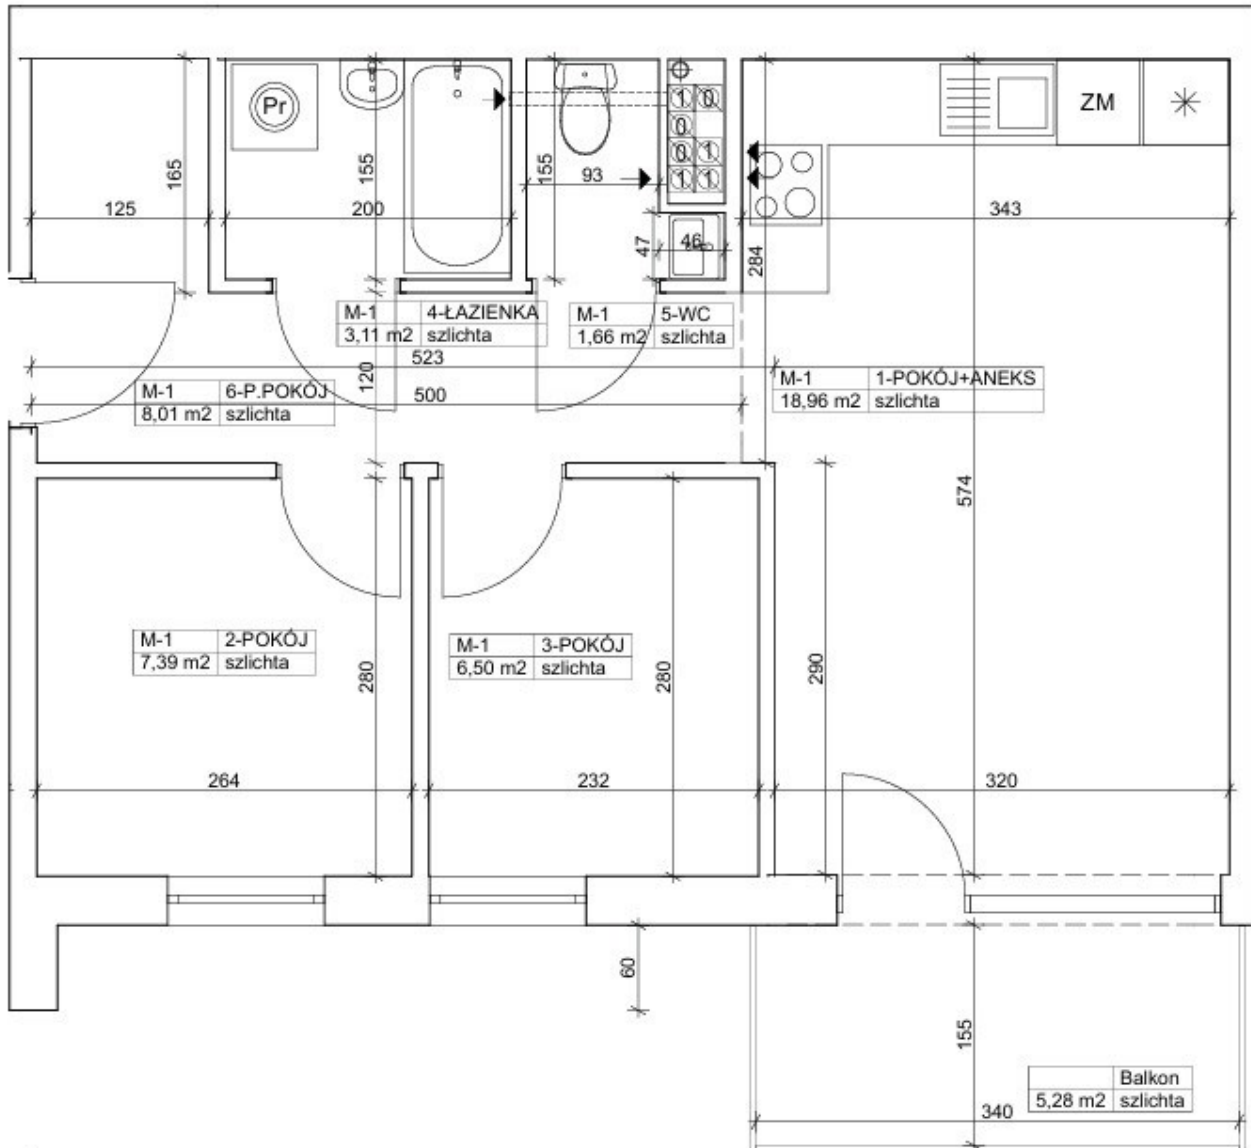

**ZESTAWIENIE POWIERZCHNI POMIESZCZEN**

1-POKÓJ+ANEKS	18,96
2-POKÓJ	7,39
3-POKÓJ	6,50
4-LAZIENKA	3,11
5-WC	1,66
6-P.POKÓJ	8,01
<b>RAZEM</b>	<b>45,63 m<sup>2</sup></b>

**RZUT 1 PIĘTRA 1:500**

W kameralnej inwestycji zaprojektowano 16 mieszkań o pow. od 29,9 m<sup>2</sup> do 57,91 m<sup>2</sup>, sześć indywidualnych garaży oraz lokal użytkowy na parterze.

Na uwagę zasługuje widok z okien – skierowany ku nadbrzeżu.

 ul.Gdańska 68  
85-021 Bydgoszcz

ZESTAWIENIE POWIERZCHNI POMIESZCZEŃ

1-POKÓJ+ANEKS	18,96
2-POKÓJ	7,39
3-POKÓJ	6,50
4-LAZIENKA	3,11
5-WC	1,66
6-P.POKÓJ	8,01
	<b>45,63 m<sup>2</sup></b>

RZUT 1 PIĘTRA 1:500