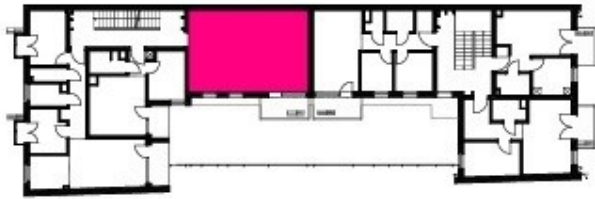

 ul.Gdańska 68  
85-021 Bydgoszcz

ZESTAWIENIE POWIERZCHNI POMIESZCZEŃ

1-POKÓJ+ANEKS	18,96
2-POKÓJ	7,39
3-POKÓJ	6,50
4-LAZIENKA	3,11
5-WC	1,66
6-P.POKÓJ	8,01
	<b>45,63 m<sup>2</sup></b>

RZUT 1 PIĘTRA 1:500