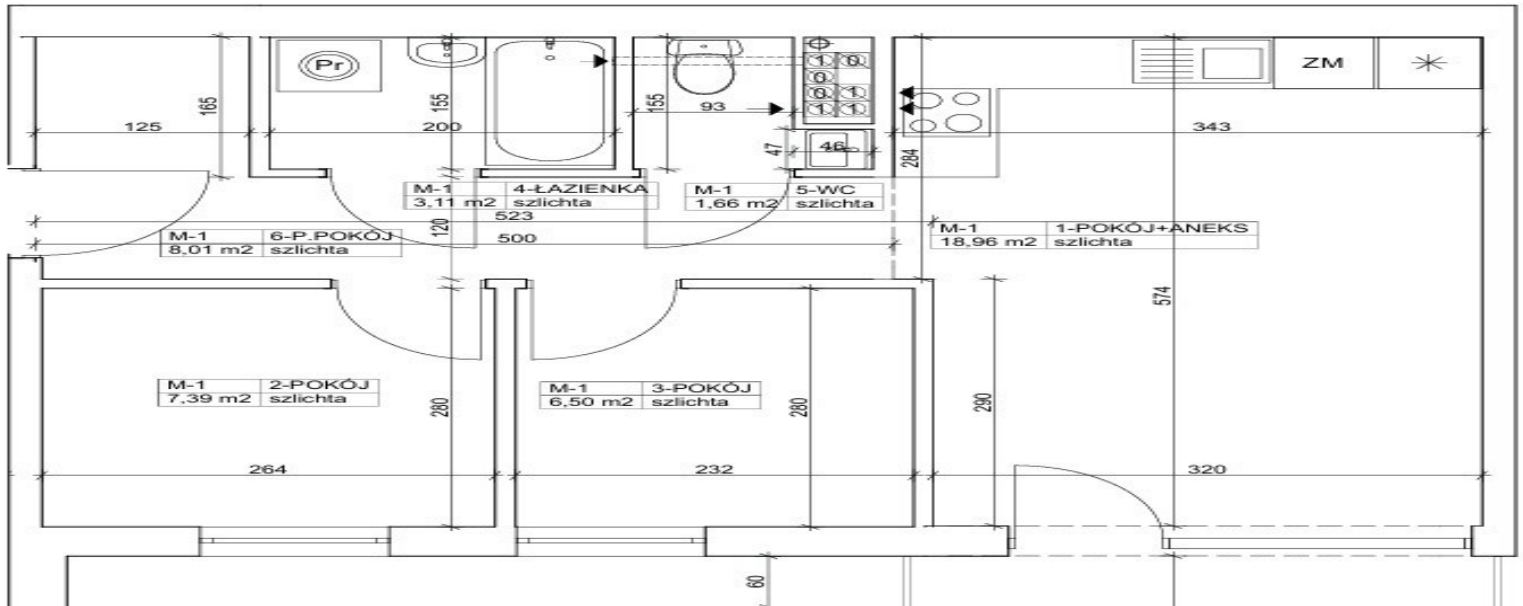

**ZESTAWIENIE POWIERZCHNI POMIESZCZEN**

1-POKÓJ+ANEKS	18,96
2-POKÓJ	7,39
3-POKÓJ	6,50
4-LAZIENKA	3,11
5-WC	1,66
6-P.POKÓJ	8,01
<b>RAZEM</b>	<b>45,63 m<sup>2</sup></b>

**RZUT 1 PIĘTRA 1:500**

W kameralnej inwestycji zaprojektowano 16 mieszkań o pow. od 29,9 m<sup>2</sup> do 57,91 m<sup>2</sup>, sześć indywidualnych garaży oraz lokal użytkowy na parterze.

Na uwagę zasługuje widok z okien – skierowany ku nadbrzeżu.

 ul.Gdańska 68  
85-021 Bydgoszcz

ZESTAWIENIE POWIERZCHNI POMIESZCZEŃ

1-POKÓJ+ANEKS	18,96
2-POKÓJ	7,39
3-POKÓJ	6,50
4-LAZIENKA	3,11
5-WC	1,66
6-P.POKÓJ	8,01
	<b>45,63 m<sup>2</sup></b>

RZUT 1 PIĘTRA 1:500