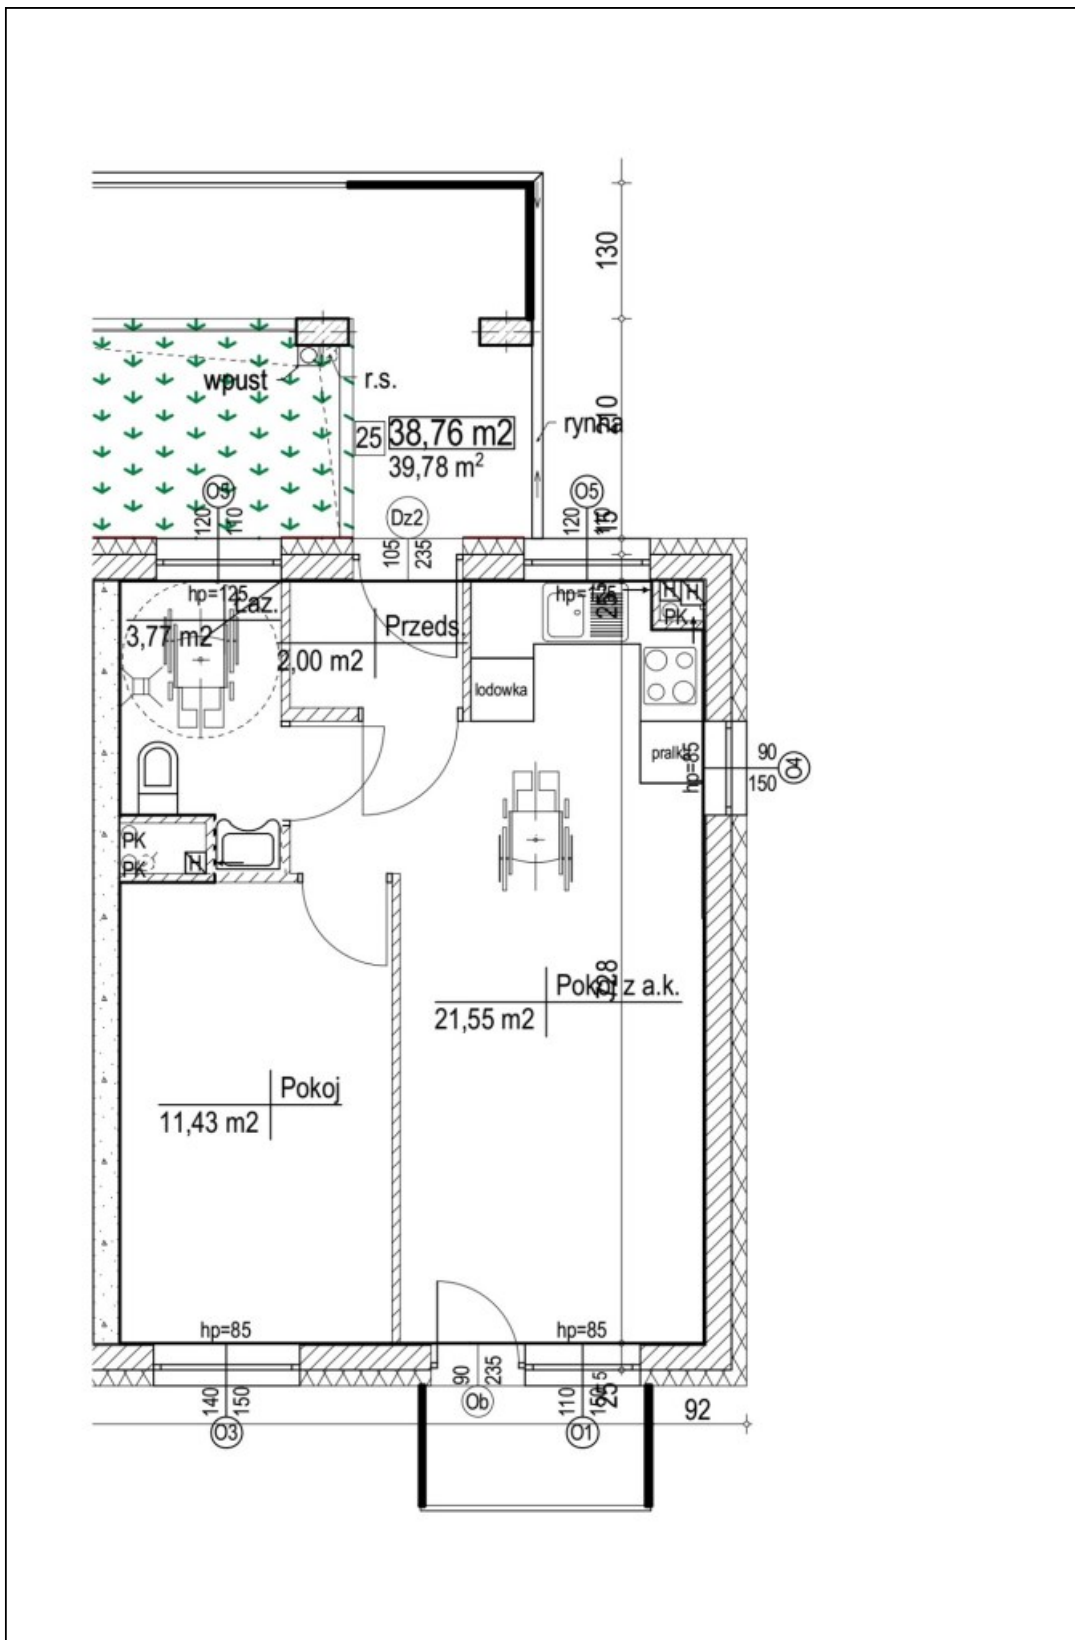

Paulina Maciakiewicz

Starszy doradca ds. nieruchomości

605060926

www.sfera-nieruchomosci.pl
paulina.maciakiewicz@sfera.nieruchomosci.pl

ul. Gdańska 68
85-021 Bydgoszcz