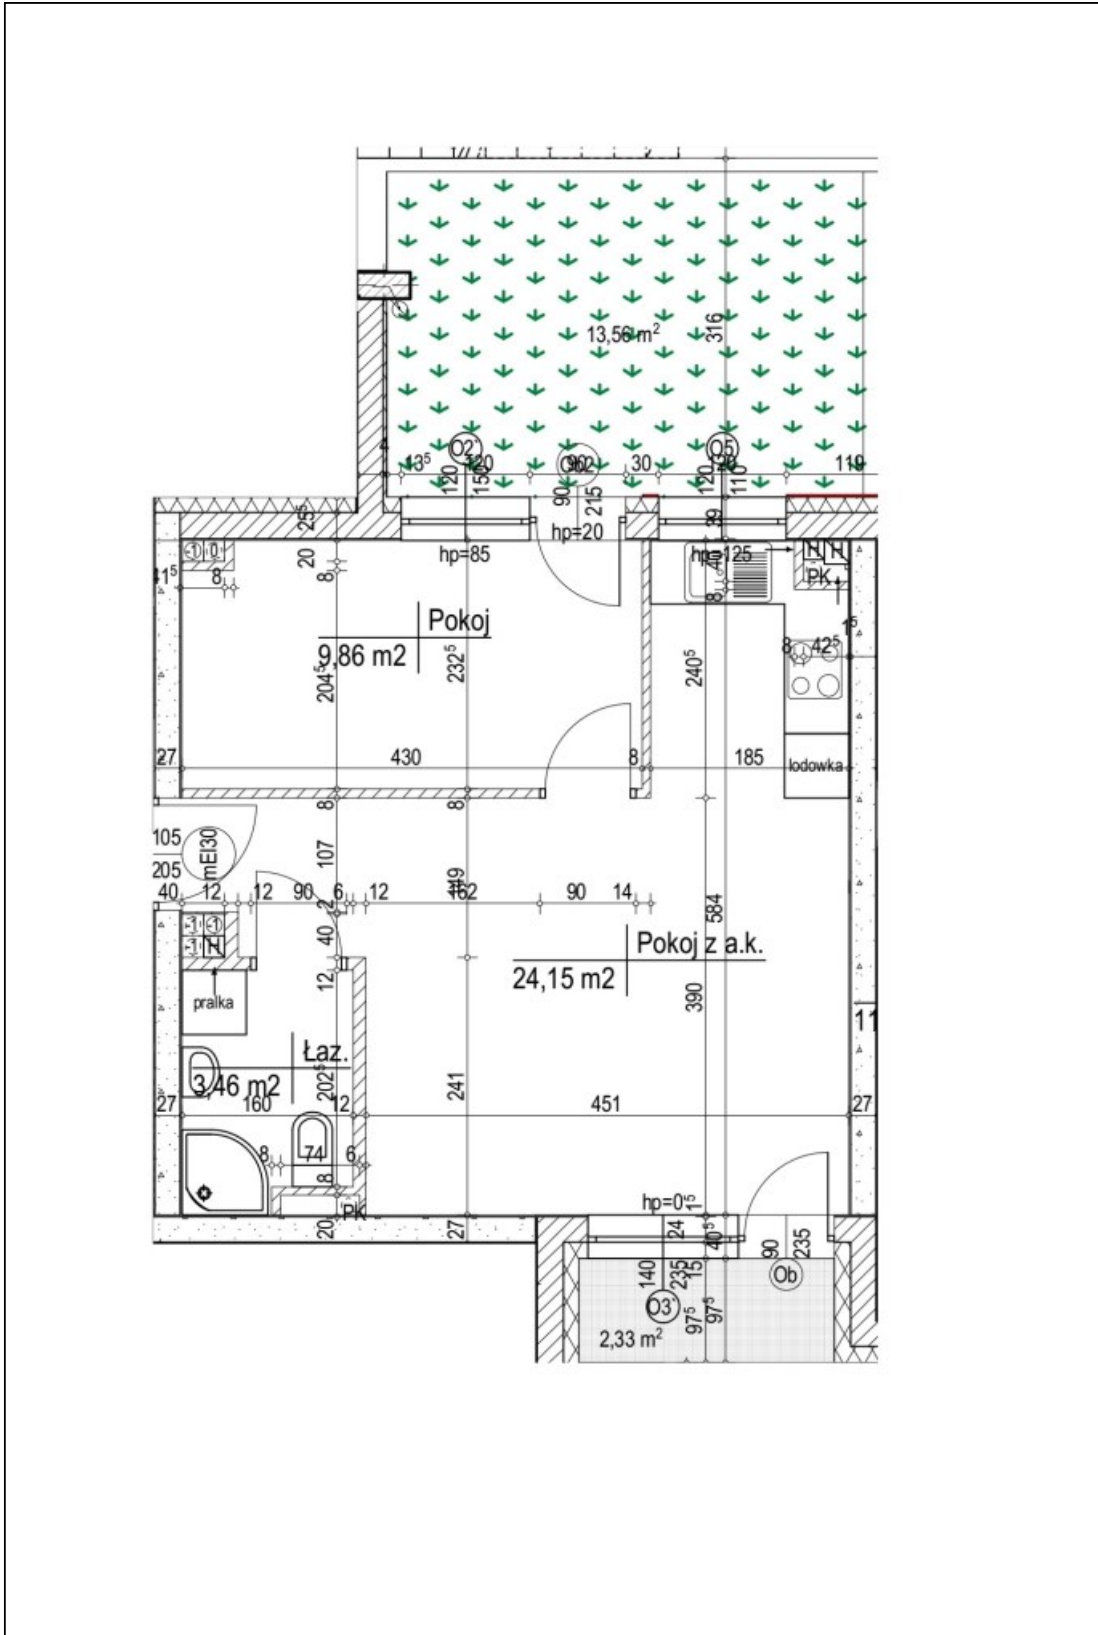

Paulina Maciakiewicz

Starszy doradca ds. nieruchomości

605060926

www.sfera-nieruchomosci.pl
paulina.maciakiewicz@sfera.nieruchomosci.pl

ul.Gdańska 68
85-021 Bydgoszcz