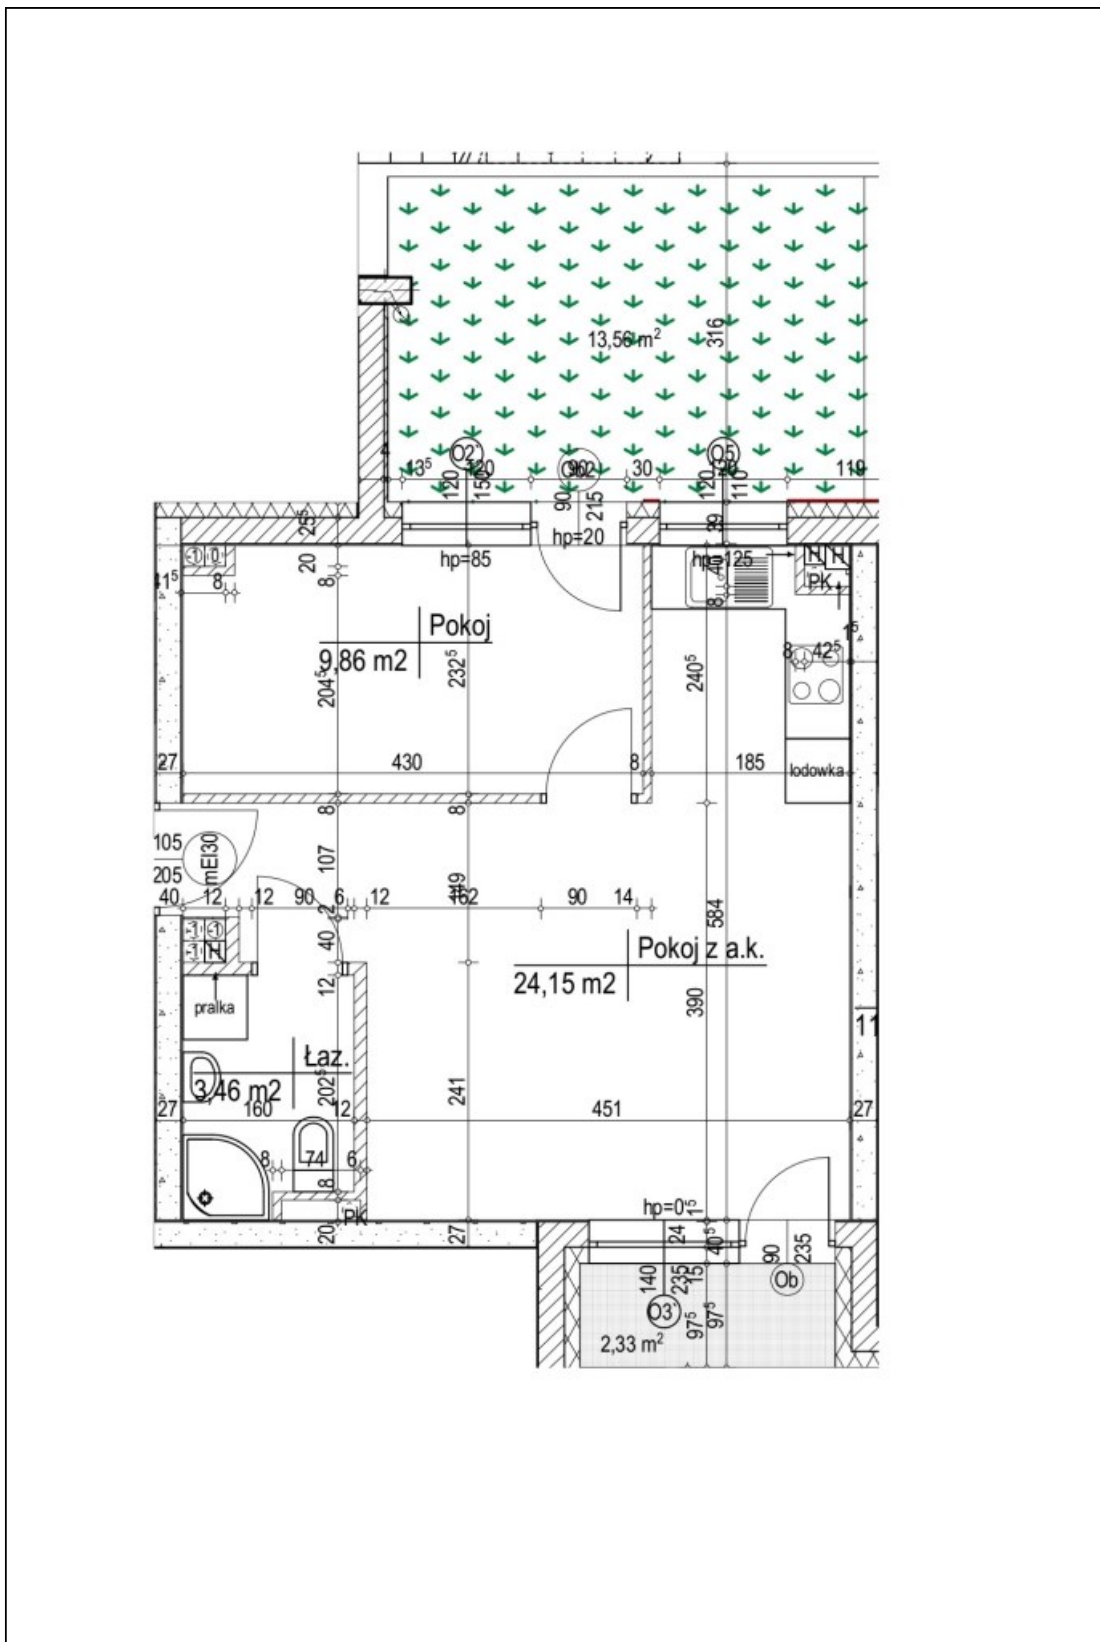

Paulina Maciakiewicz

Starszy doradca ds. nieruchomości

605060926

www.sfera-nieruchomosci.pl
paulina.maciakiewicz@sfera.nieruchomosci.pl

ul.Gdańska 68
85-021 Bydgoszcz