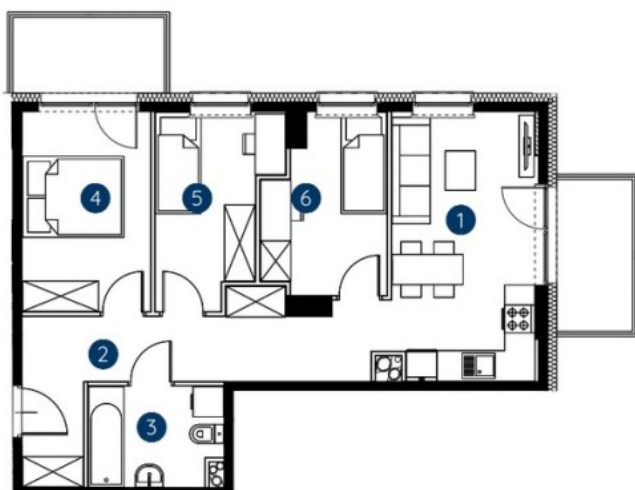

1. salon z aneksem kuchennym	14,97 m²
2. hol wejściowy	12,57 m²
3. łazienka	5,07 m²
4. sypialnia	9,90 m²
5. sypialnia	8,05 m²
6. sypialnia	7,79 m²
metraż	58,35 m²

Schemat kondygnacji

0 1 2 5m

Podziałka podana z tolerancją +/- 5%

Karolina Minichowska

Starszy doradca ds. nieruchomości

605060923

www.sfera-nieruchomosci.pl
karolina.minichowska@sfera.nieruchomosci.pl

ul. Gdańska 68
85-021 Bydgoszcz