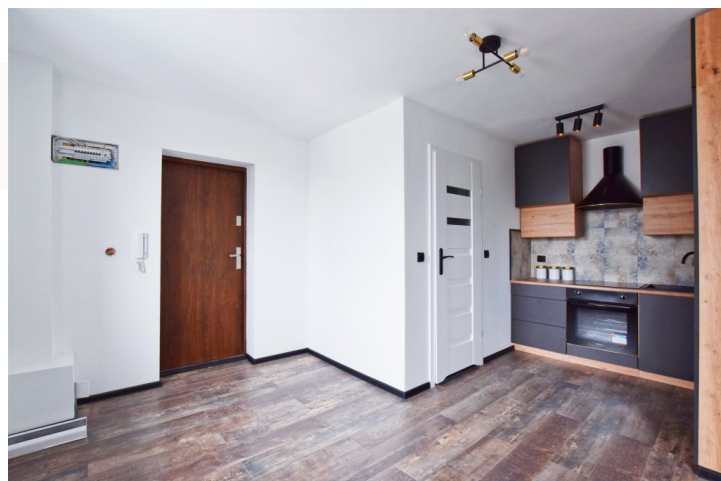

Karolina Minichowska
Starszy doradca ds. nieruchomości

605060923

www.sfera-nieruchomosci.pl
karolina.minichowska@sfera.nieruchomosci.pl

ul. Gdańska 68
85-021 Bydgoszcz