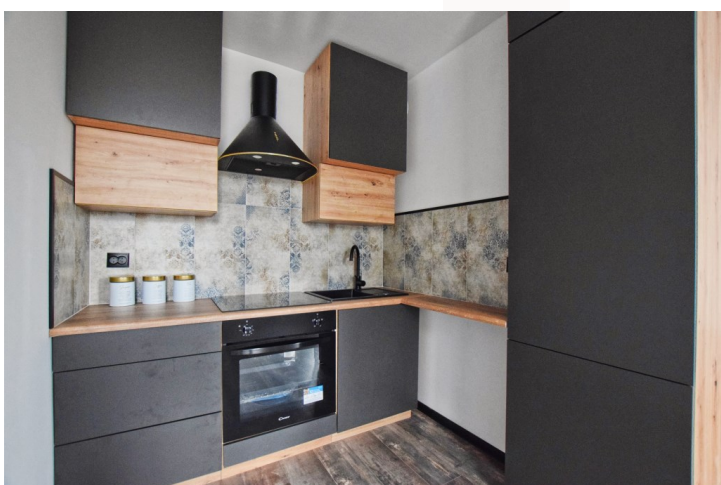

Karolina Minichowska
Starszy doradca ds. nieruchomości

605060923

www.sfera-nieruchomosci.pl
karolina.minichowska@sfera.nieruchomosci.pl

ul. Gdańska 68
85-021 Bydgoszcz