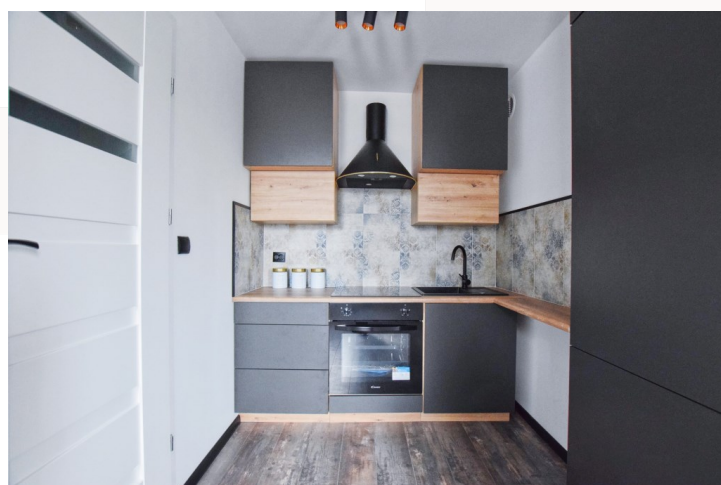

Karolina Minichowska
Starszy doradca ds. nieruchomości

605060923

www.sfera-nieruchomosci.pl
karolina.minichowska@sfera.nieruchomosci.pl

ul. Gdańska 68
85-021 Bydgoszcz