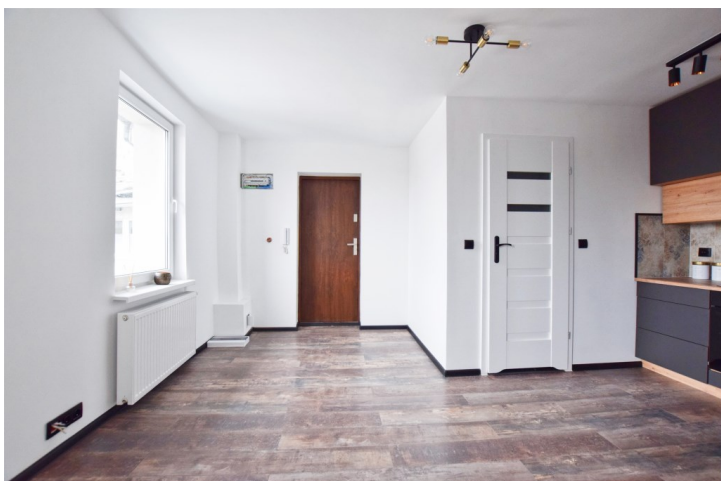

Karolina Minichowska
Starszy doradca ds. nieruchomości

605060923

www.sfera-nieruchomosci.pl
karolina.minichowska@sfera.nieruchomosci.pl

ul. Gdańska 68
85-021 Bydgoszcz