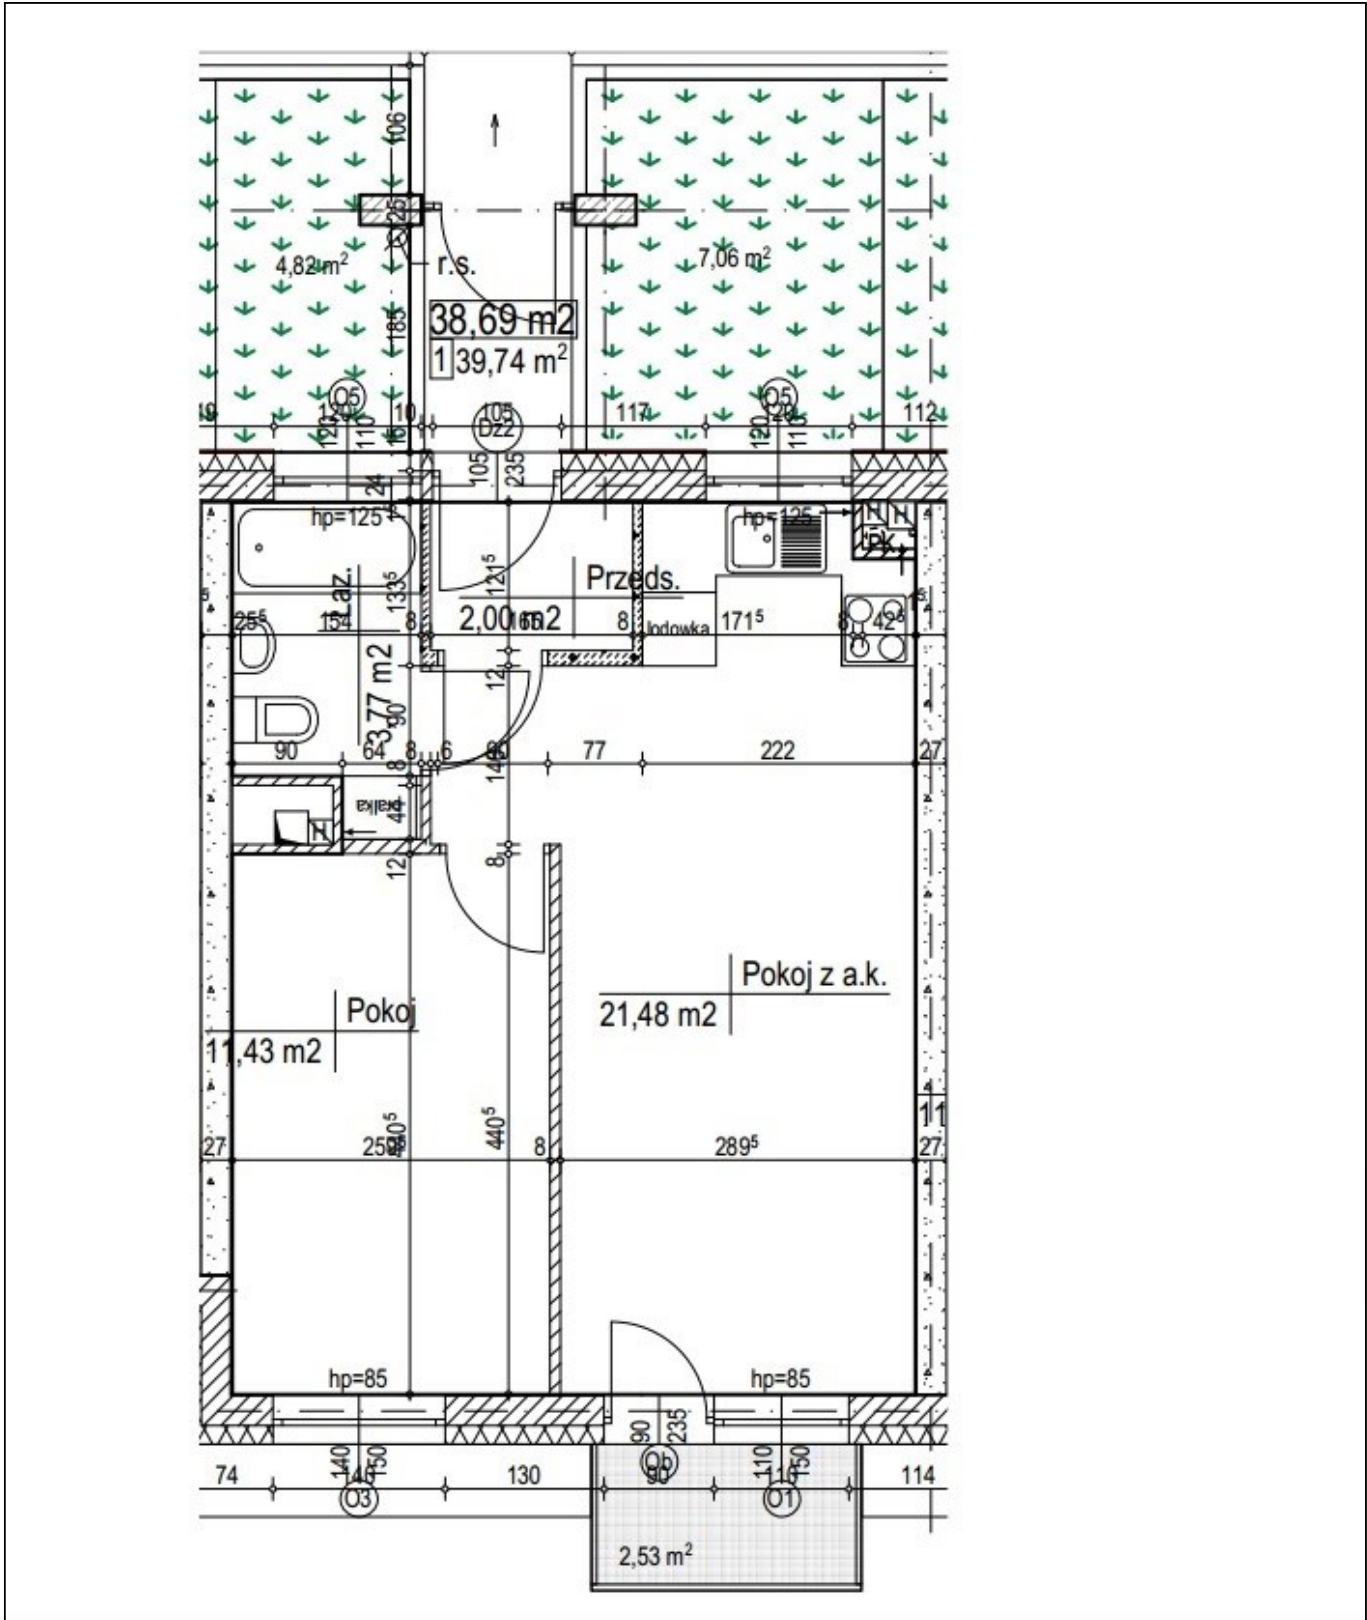

Paulina Maciakiewicz

Starszy doradca ds. nieruchomości

605060926

www.sfera-nieruchomosci.pl
paulina.maciakiewicz@sfera.nieruchomosci.pl

ul. Gdańska 68
85-021 Bydgoszcz