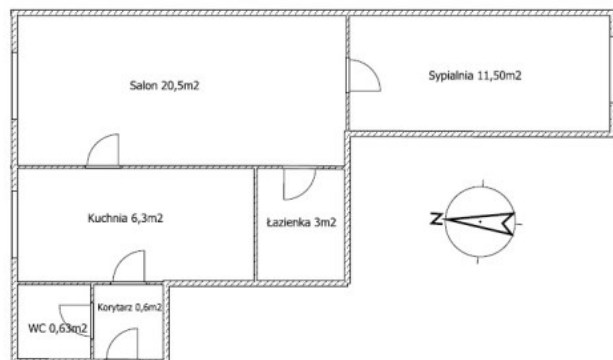

Karolina Majczak

Doradca ds. nieruchomości

605060811

www.sfera-nieruchomosci.pl
karolina.majczak@sfera.nieruchomosci.pl

ul.Gdańska 68
85-021 Bydgoszcz