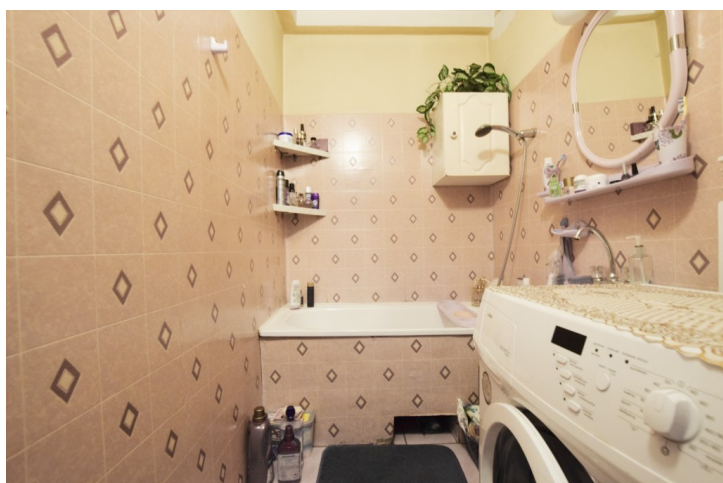

Karolina Majczak
Doradca ds. nieruchomości

605060811

www.sfera-nieruchomosci.pl
karolina.majczak@sfera.nieruchomosci.pl

ul. Gdańska 68
85-021 Bydgoszcz