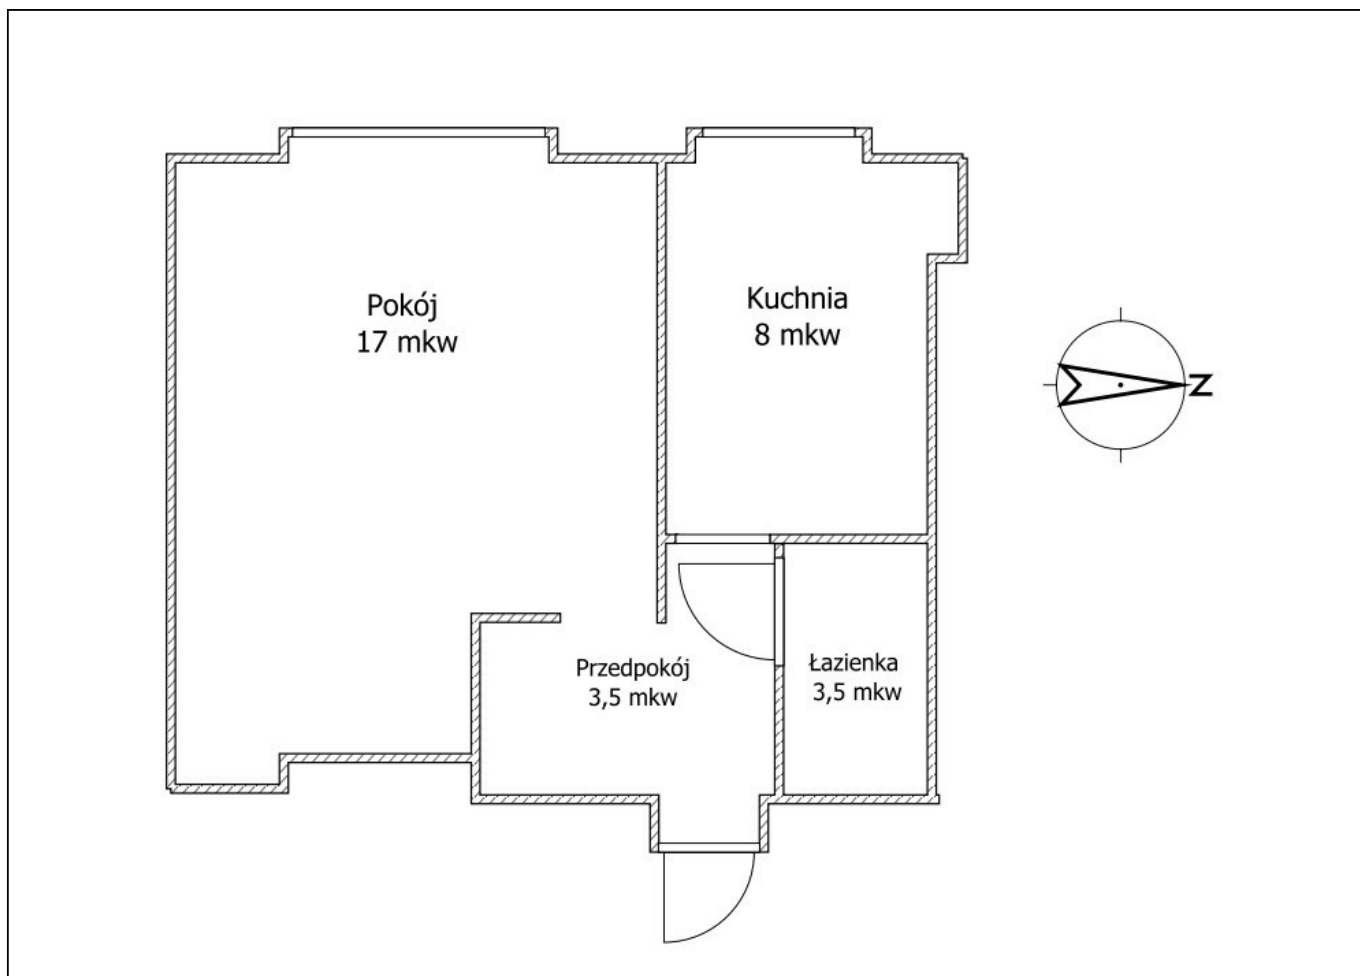

Karolina Majczak

Doradca ds. nieruchomości

605060811

www.sfera-nieruchomosci.pl
karolina.majczak@sfera.nieruchomosci.pl

ul. Gdańska 68
85-021 Bydgoszcz