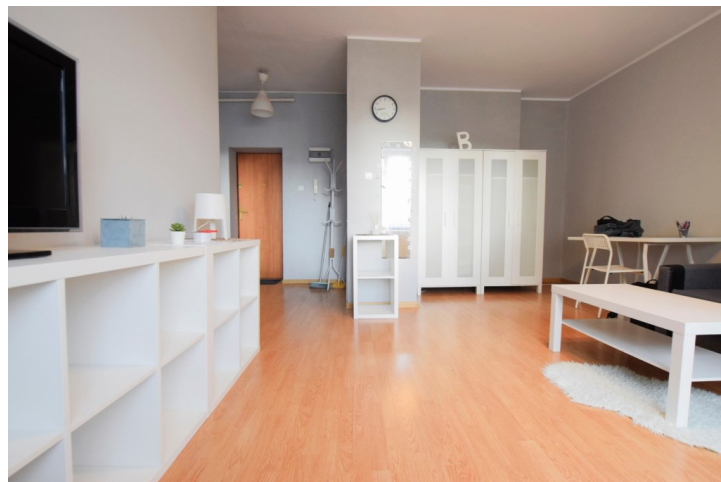

Karolina Majczak
Doradca ds. nieruchomości

605060811

www.sfera-nieruchomosci.pl
karolina.majczak@sfera.nieruchomosci.pl

ul. Gdańska 68
85-021 Bydgoszcz