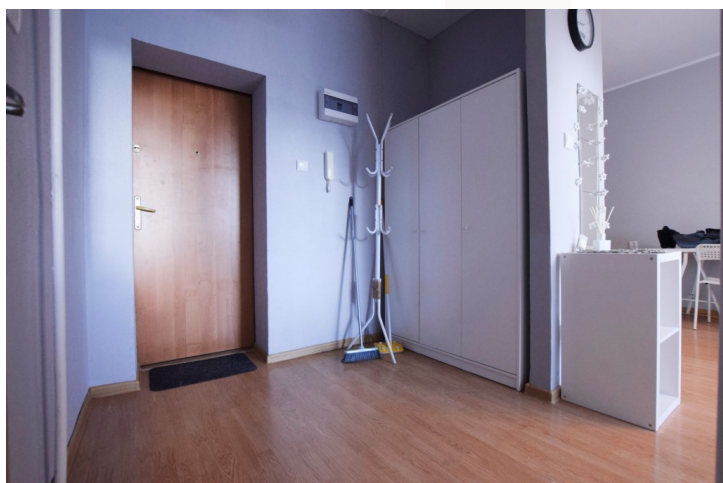

Karolina Majczak
Doradca ds. nieruchomości

605060811

www.sfera-nieruchomosci.pl
karolina.majczak@sfera.nieruchomosci.pl

ul. Gdańska 68
85-021 Bydgoszcz