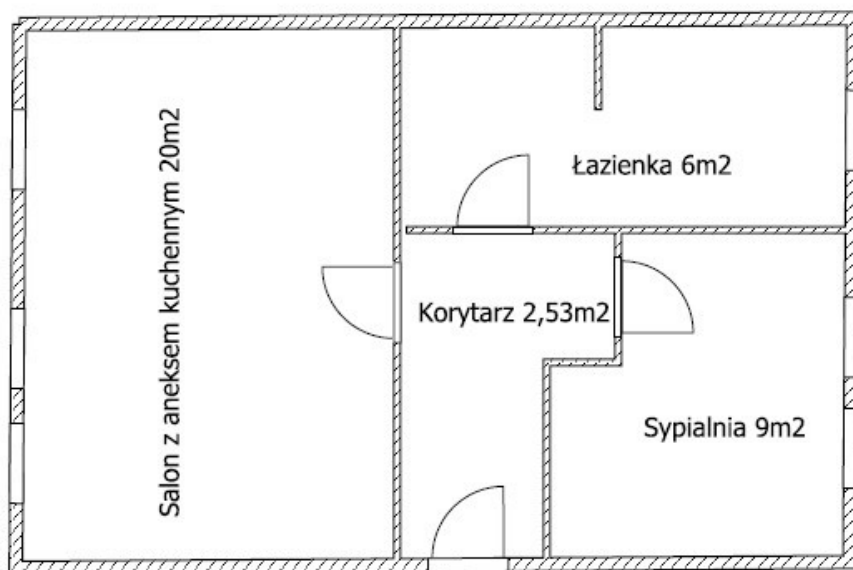

Karolina Majczak

Doradca ds. nieruchomości

605060811

www.sfera-nieruchomosci.pl
karolina.majczak@sfera.nieruchomosci.pl

ul.Gdańska 68
85-021 Bydgoszcz