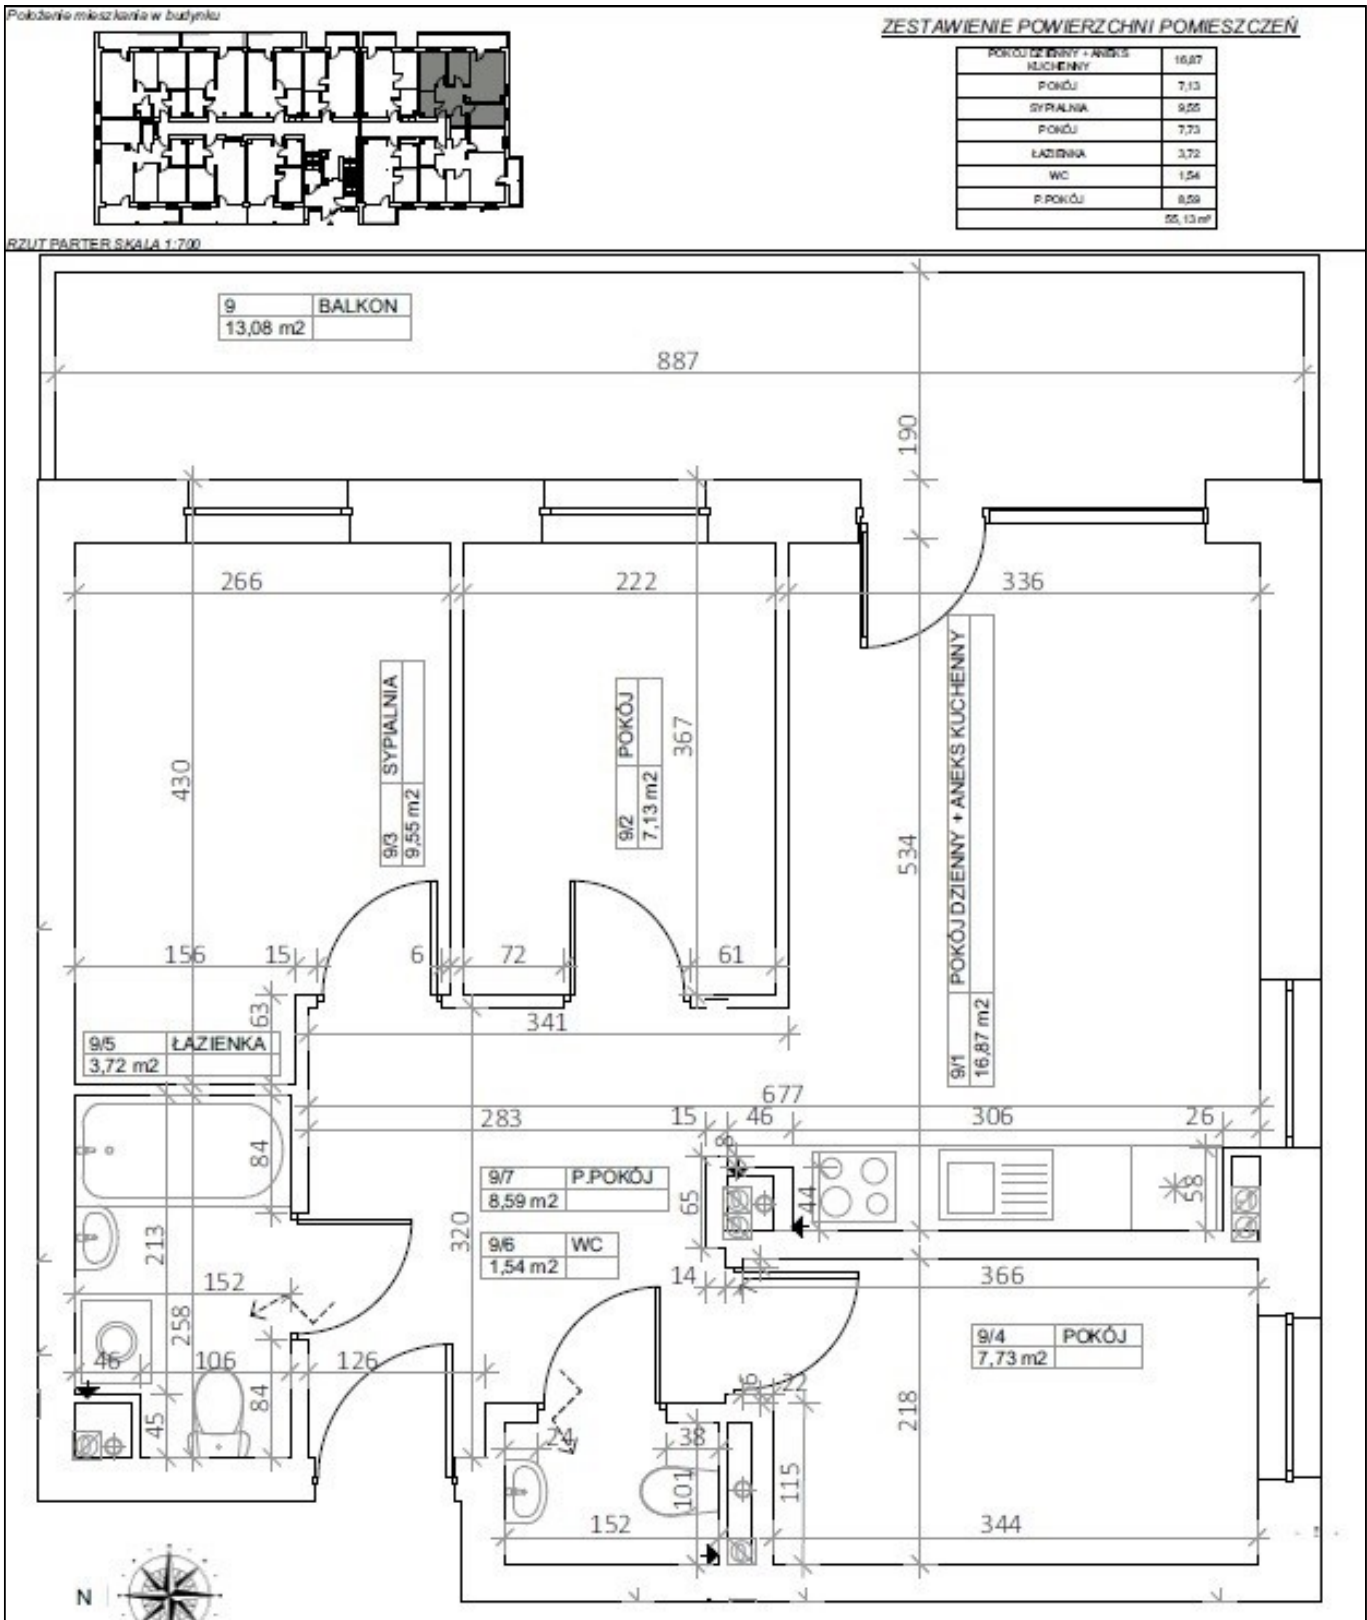

Karolina Minichowska
Starszy doradca ds. nieruchomości

605060923

www.sfera-nieruchomosci.pl
karolina.minichowska@sfera.nieruchomosci.pl

ul. Gdańska 68
85-021 Bydgoszcz