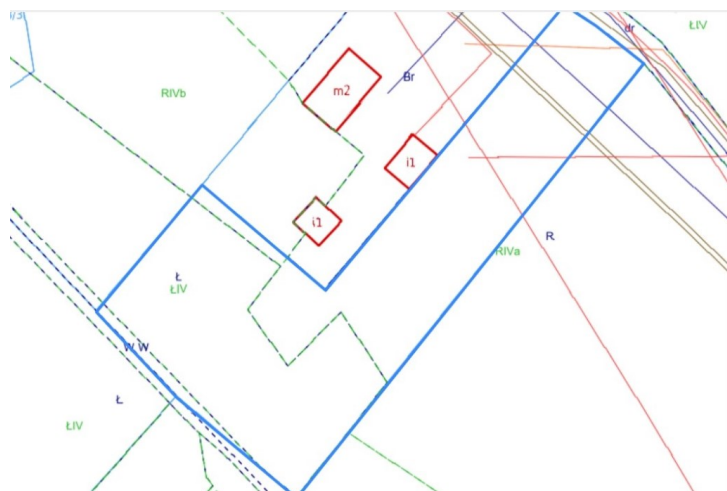

Agnieszka Banaszak-Sikorska

Doradca ds. nieruchomości

605060293

www.sfera-nieruchomosci.pl
agnieszka.banaszak@sfera.nieruchomosci.pl

ul. Gdańska 68
85-021 Bydgoszcz