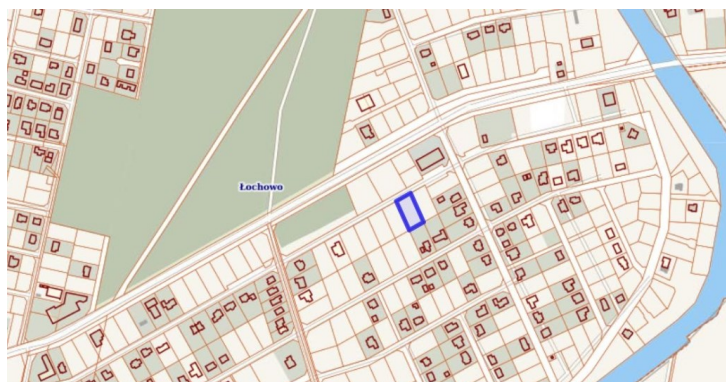

Dawid Płociński
Manager

605060190

www.sfera-nieruchomosci.pl
dawid.plocinski@sfera.nieruchomosci.pl

ul. Gdańska 68
85-021 Bydgoszcz