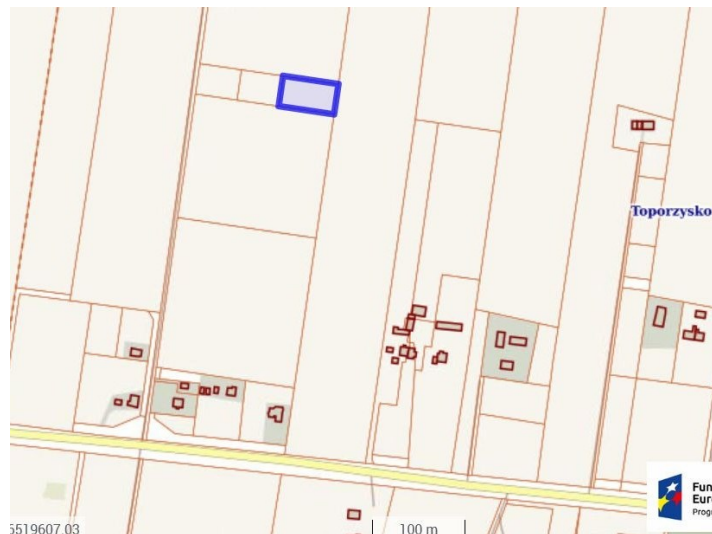

Dawid Płociński
Manager

605060190

www.sfera-nieruchomosci.pl
dawid.plocinski@sfera.nieruchomosci.pl

ul.Gdańska 68
85-021 Bydgoszcz