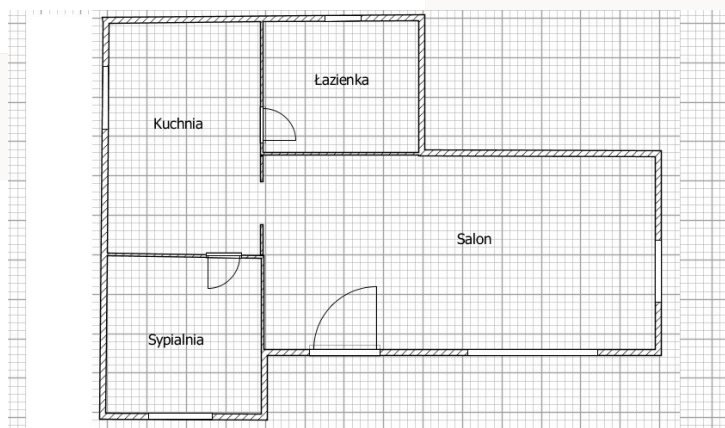

Małgorzata Smarul

Doradca ds. nieruchomości

605060218

www.sfera-nieruchomosci.pl
malgorzata.smarul@sfera.nieruchomosci.pl

ul. Gdańska 68
85-021 Bydgoszcz