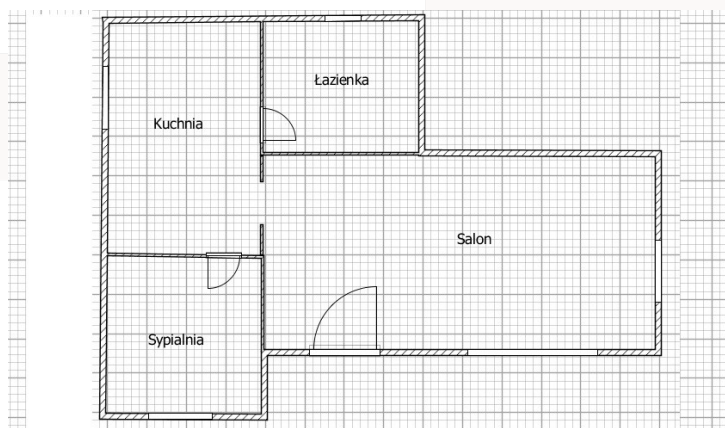

Karolina Majczak

Doradca ds. nieruchomości

605060811

www.sfera-nieruchomosci.pl
karolina.majczak@sfera.nieruchomosci.pl

ul. Gdańska 68
85-021 Bydgoszcz