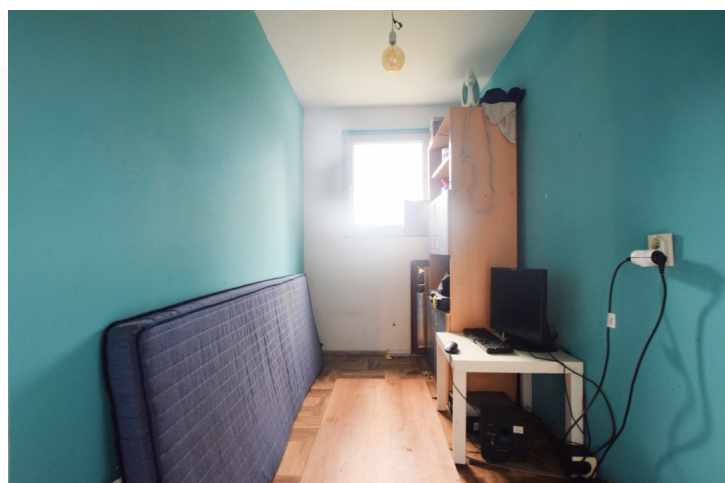

Karolina Majczak

Doradca ds. nieruchomości

605060811

www.sfera-nieruchomosci.pl
karolina.majczak@sfera.nieruchomosci.pl

ul. Gdańska 68
85-021 Bydgoszcz