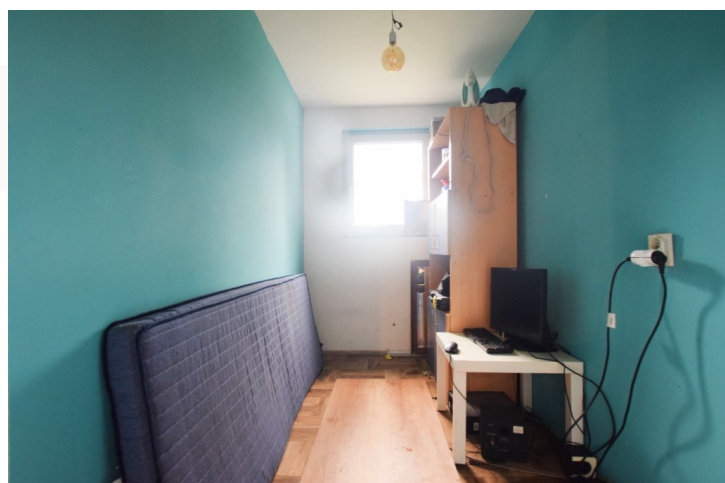

Małgorzata Smarul

Doradca ds. nieruchomości

605060218

www.sfera-nieruchomosci.pl
malgorzata.smarul@sfera.nieruchomosci.pl

ul. Gdańska 68
85-021 Bydgoszcz