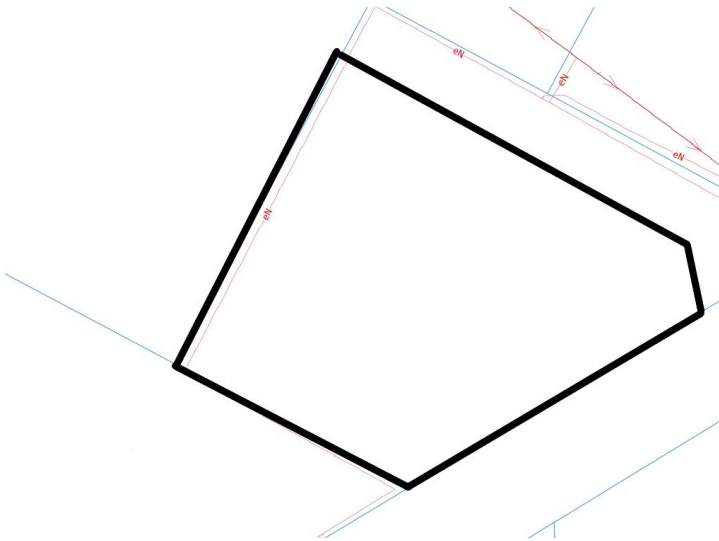

Agnieszka Banaszak-Sikorska

Doradca ds. nieruchomości

605060293

www.sfera-nieruchomosci.pl
agnieszka.banaszak@sfera.nieruchomosci.pl

ul. Gdańska 68
85-021 Bydgoszcz