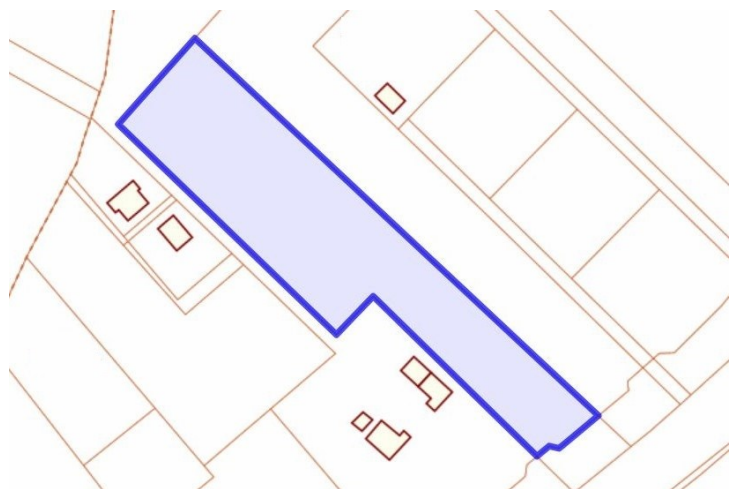

Dawid Płociński
Manager

605060190

www.sfera-nieruchomosci.pl
dawid.plocinski@sfera.nieruchomosci.pl

ul.Gdańska 68
85-021 Bydgoszcz