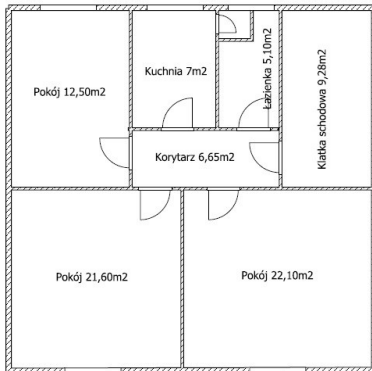

RZUT PIĘTRA

Małgorzata Smarul
Doradca ds. nieruchomości

605060218

www.sfera-nieruchomosci.pl
malgorzata.smarul@sfera.nieruchomosci.pl

ul. Gdańska 68
85-021 Bydgoszcz