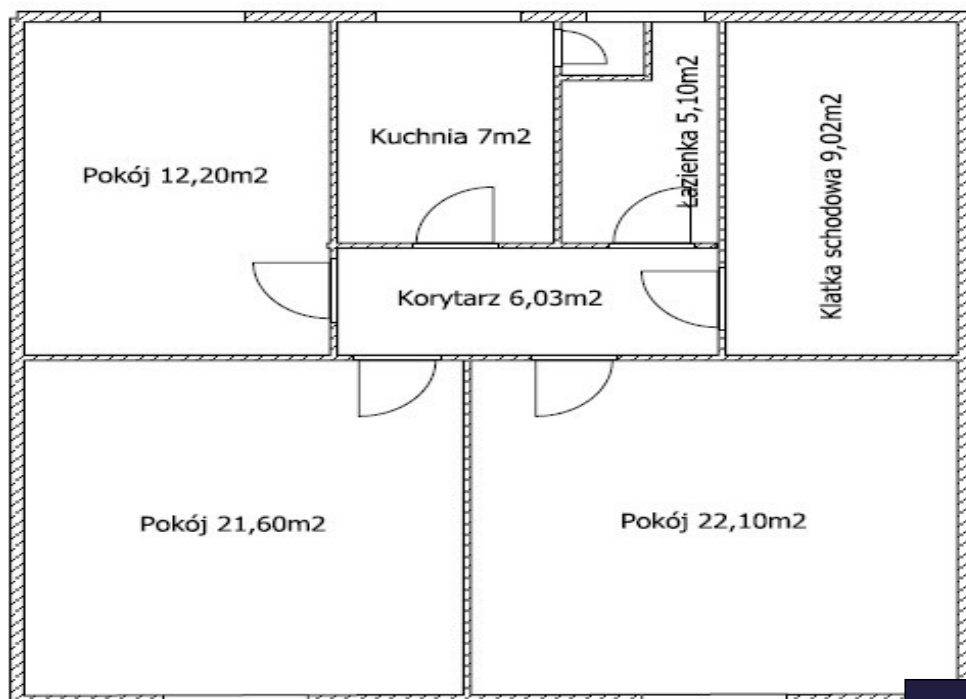

**RZUT PARTERU****799 900 zł****4 999,38zł/m<sup>2</sup>** **Bydgoszcz, Szwederowo**  
**dom na sprzedaż** **160,00m<sup>2</sup>**  
**6 pokoje** **pow. działki: 525,00m<sup>2</sup>**

Duży, wolnostojący, dwurodzinny dom o powierzchni użytkowej 160m<sup>2</sup> (powierzchnia całkowita 200m<sup>2</sup>) znajdujący się na bydgoskim osiedlu Szwederowo.

Ściany - gładź gipsowa, kafle, boazeria ;

Okna - częściowo wymienione,

**OPIS BUDYNKU I DZIAŁKI:**

Częściowo podpiwniczony budynek usytuowany na ogrodzonej działce o pow. 525m<sup>2</sup>.

Na posesji znajduje się budynek gospodarczy, w którym są przyłącza prądu o dużej mocy tzw. „siła”(kiedyś prowadzony był warsztat).