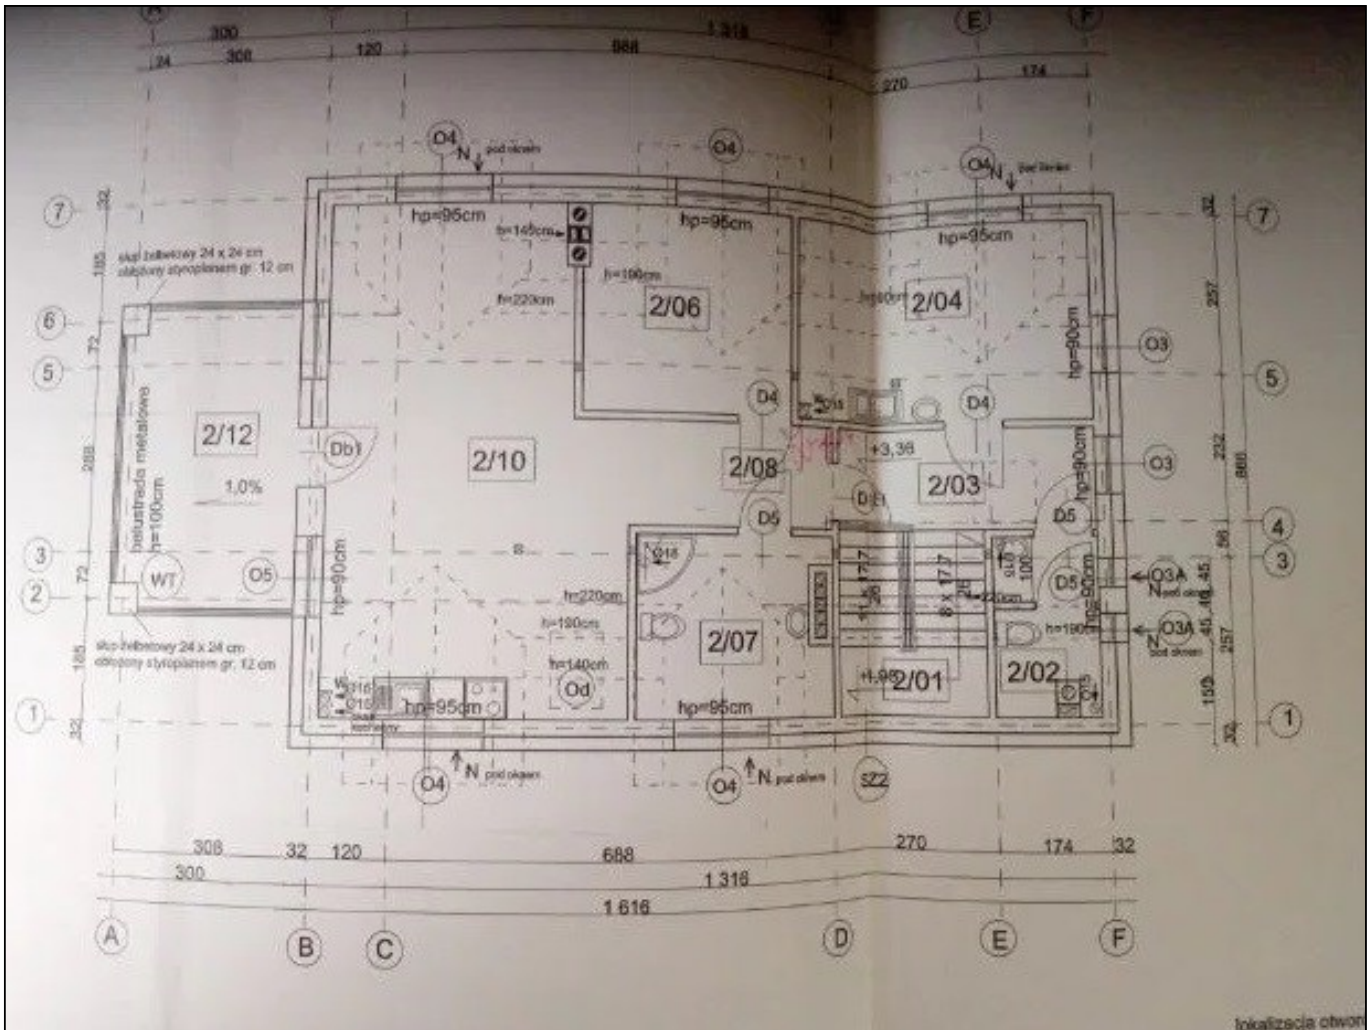

Karolina Majczak
Doradca ds. nieruchomości

605060811

www.sfera-nieruchomosci.pl
karolina.majczak@sfera.nieruchomosci.pl

ul. Gdańska 68
85-021 Bydgoszcz