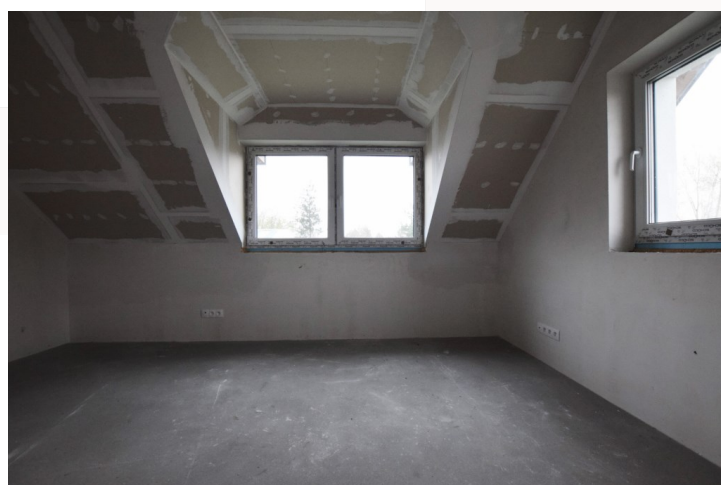

Karolina Majczak

Doradca ds. nieruchomości

605060811

www.sfera-nieruchomosci.pl
karolina.majczak@sfera.nieruchomosci.pl

ul. Gdańska 68
85-021 Bydgoszcz