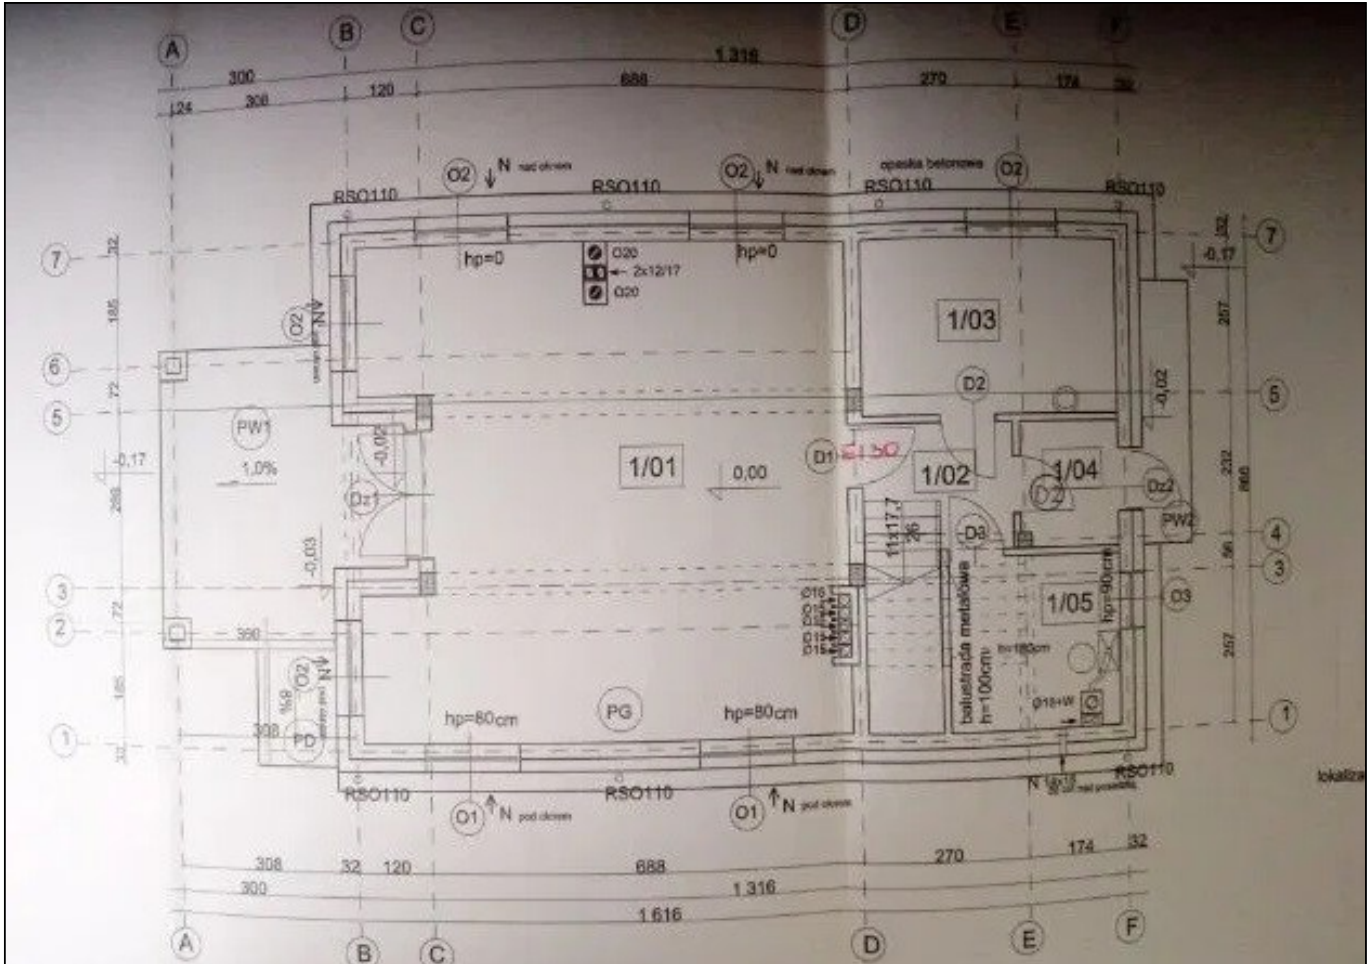

Karolina Majczak
Doradca ds. nieruchomości

605060811

www.sfera-nieruchomosci.pl
karolina.majczak@sfera.nieruchomosci.pl

ul.Gdańska 68
85-021 Bydgoszcz