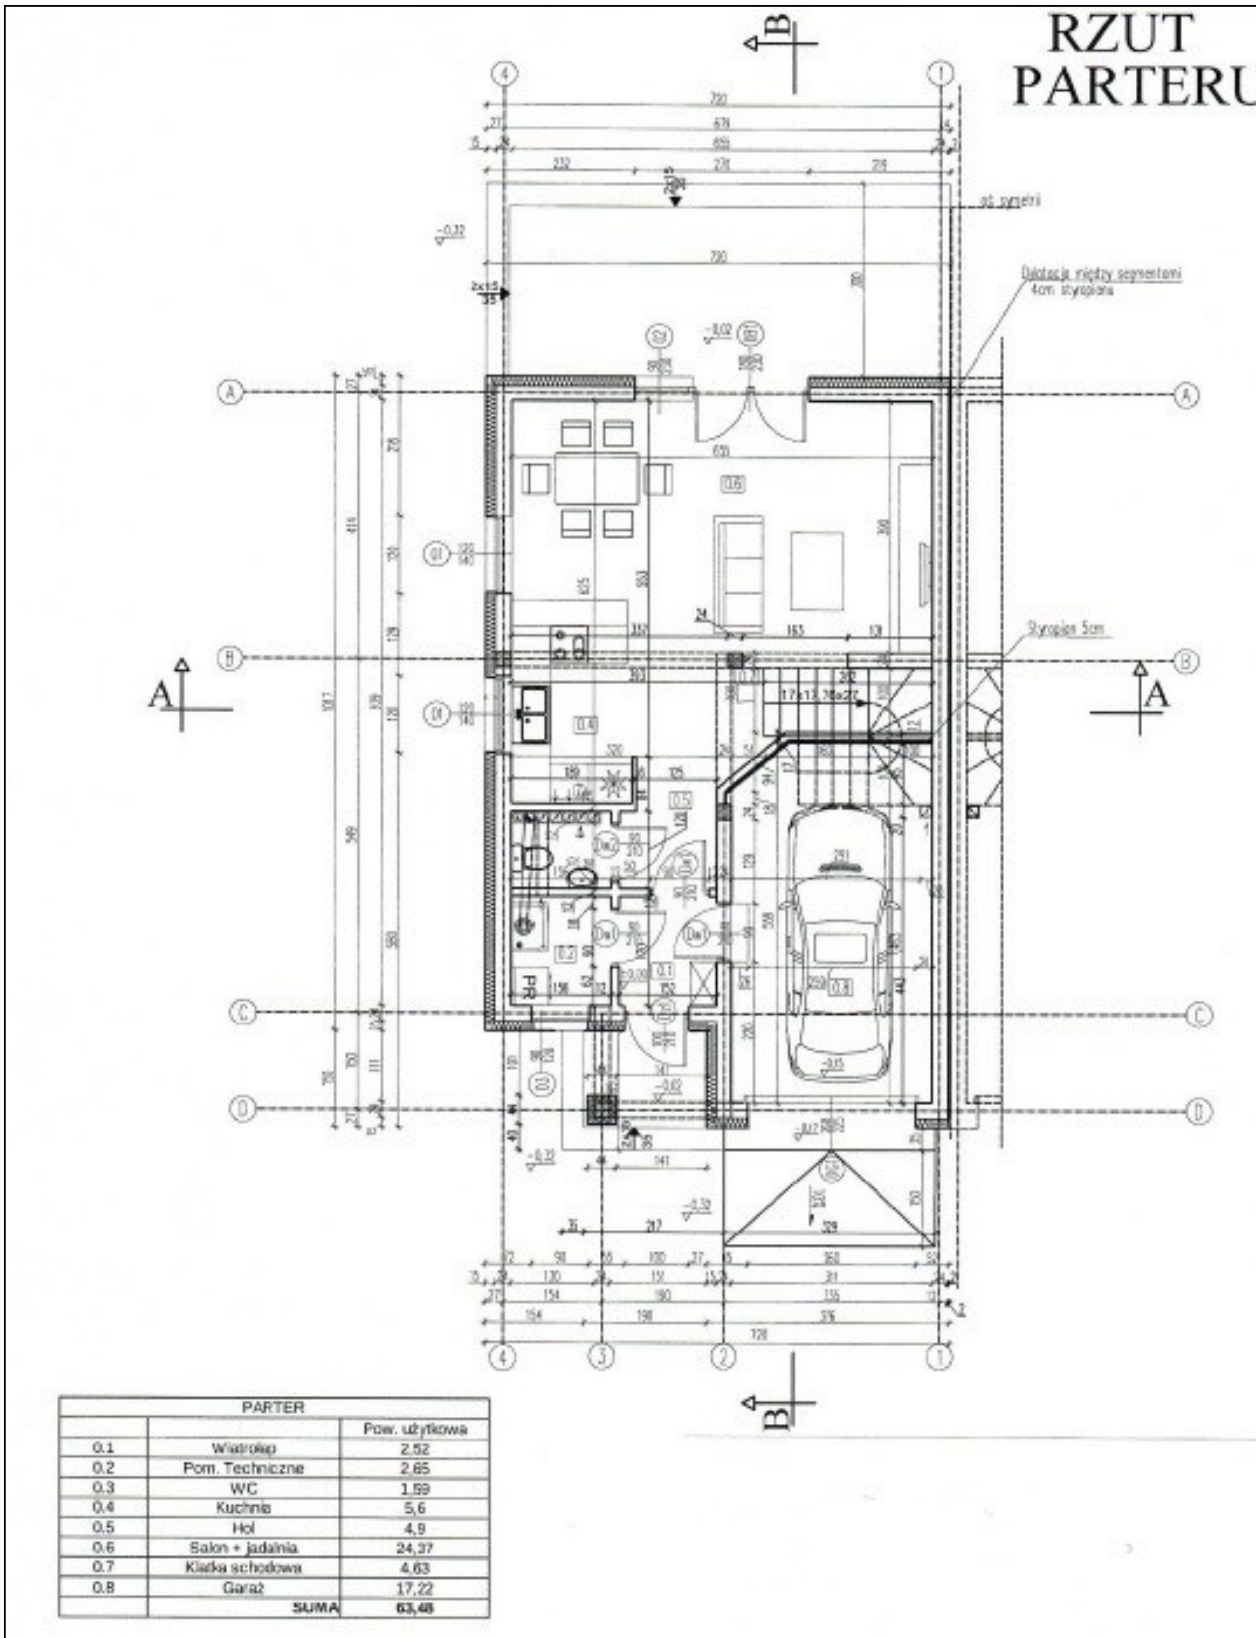

Anna Misiejuk
Doradca ds. nieruchomości

605060762

www.sfera-nieruchomosci.pl
anna.misiejuk@sfera.nieruchomosci.pl

ul.Gdańska 68
85-021 Bydgoszcz