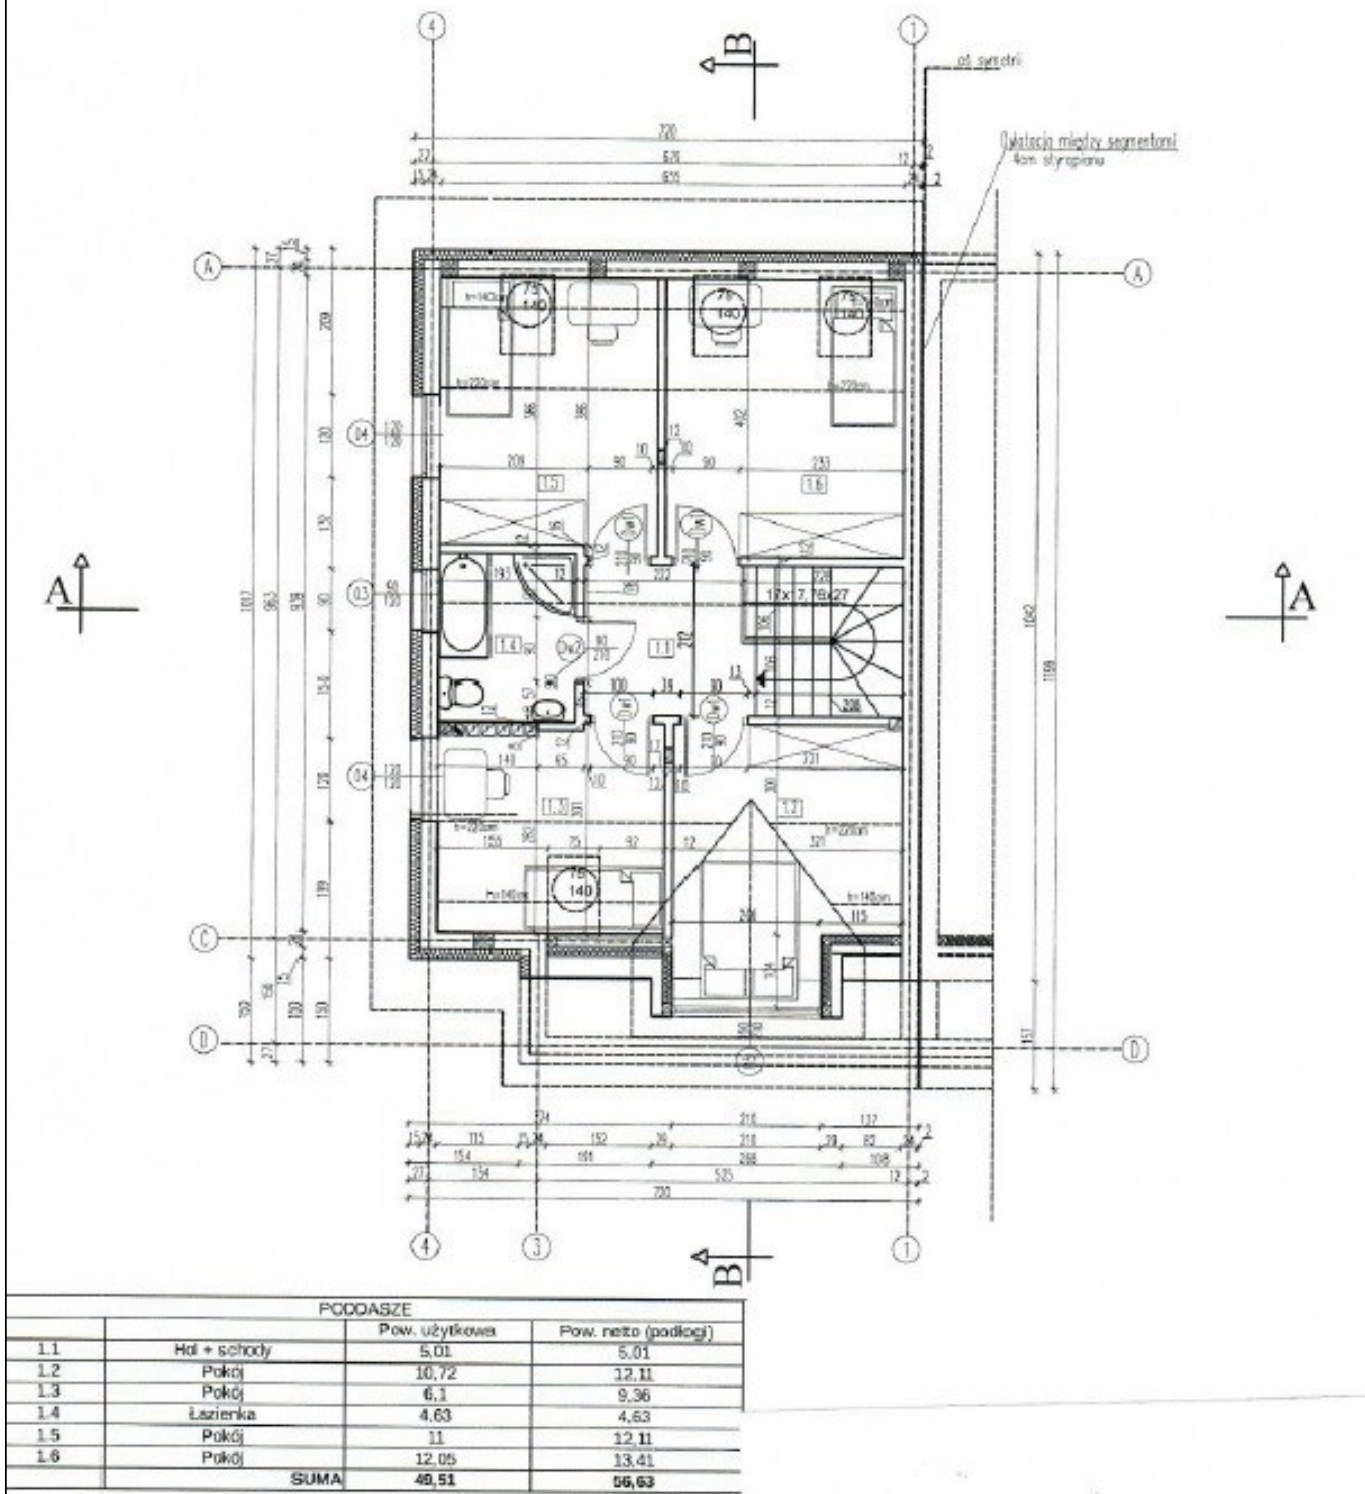

RZUT PODDASZA

Anna Misiejuk
Doradca ds. nieruchomości

605060762

www.sfera-nieruchomosci.pl
anna.misiejuk@sfera.nieruchomosci.pl

ul.Gdańska 68
85-021 Bydgoszcz