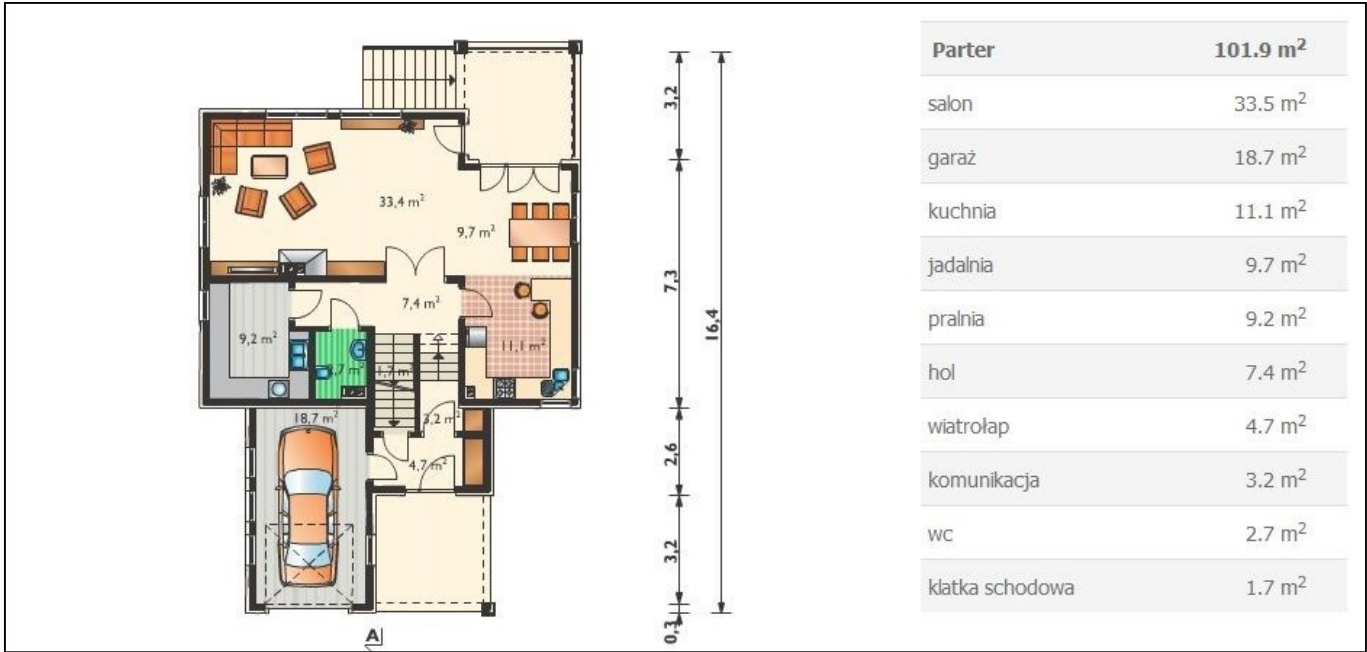

Małgorzata Smarul

Doradca ds. nieruchomości

605060218

www.sfera-nieruchomosci.pl
malgorzata.smarul@sfera.nieruchomosci.pl

ul.Gdańska 68
85-021 Bydgoszcz