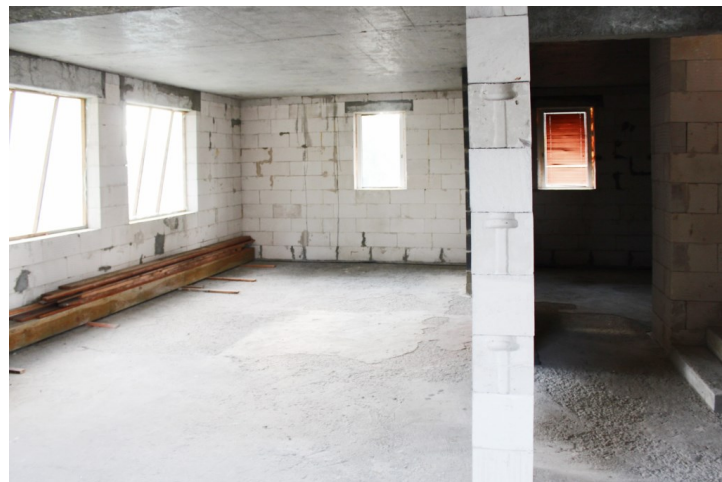

Małgorzata Smarul

Doradca ds. nieruchomości

605060218

www.sfera-nieruchomosci.pl
malgorzata.smarul@sfera.nieruchomosci.pl

ul. Gdańska 68
85-021 Bydgoszcz