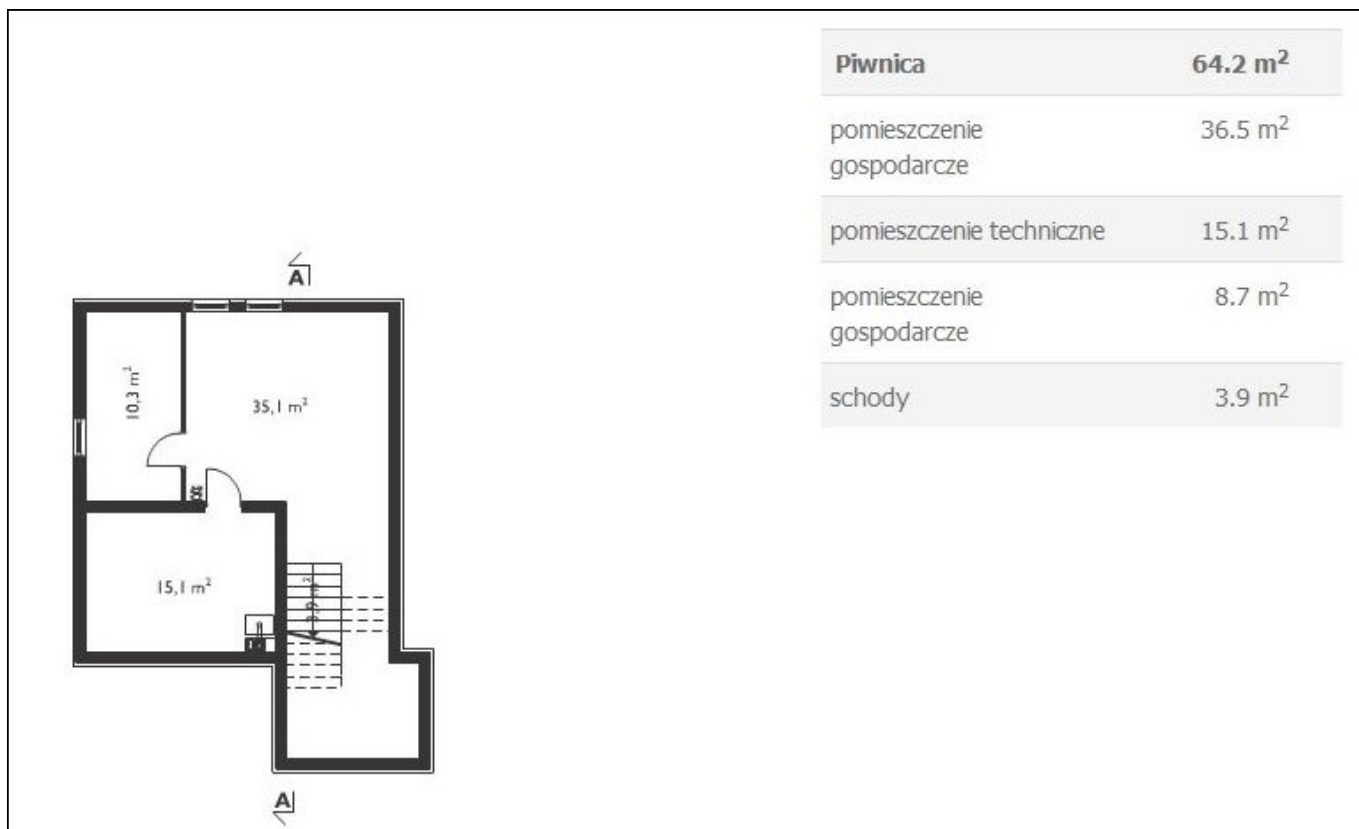

Małgorzata Smarul

Doradca ds. nieruchomości

605060218

www.sfera-nieruchomosci.pl
malgorzata.smarul@sfera.nieruchomosci.pl

ul. Gdańska 68
85-021 Bydgoszcz