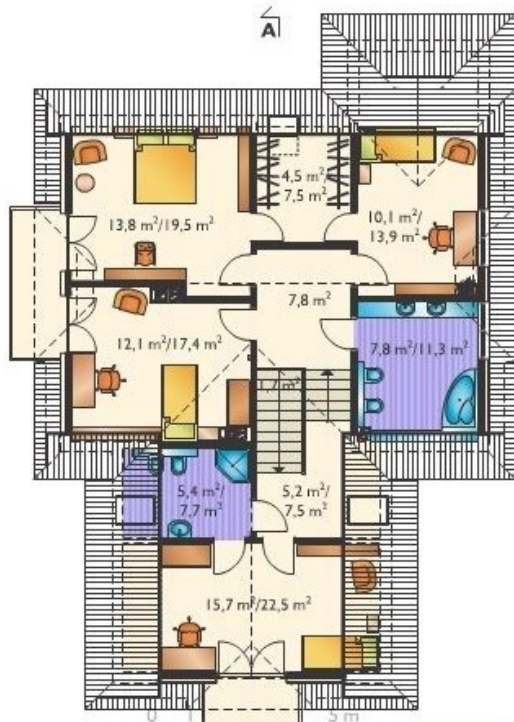

ul.Gdańska 68
85-021 Bydgoszcz

Poddasze	84 m²	/ 107.1 m²
pokój	15.7 m ²	/ 22.5 m ²
pokój	13.6 m ²	/ 19.4 m ²
pokój	12.9 m ²	/ 17.2 m ²
pokój	9.9 m ²	/ 13.9 m ²
przedpokój	7.9 m ²	
łazienka	7.4 m ²	/ 11.3 m ²
łazienka	5.4 m ²	/ 7.7 m ²
przedpokój	5.2 m ²	/ 7.5 m ²
garderoba	4.3 m ²	/ 7.6 m ²
klatka schodowa	1.7 m ²	