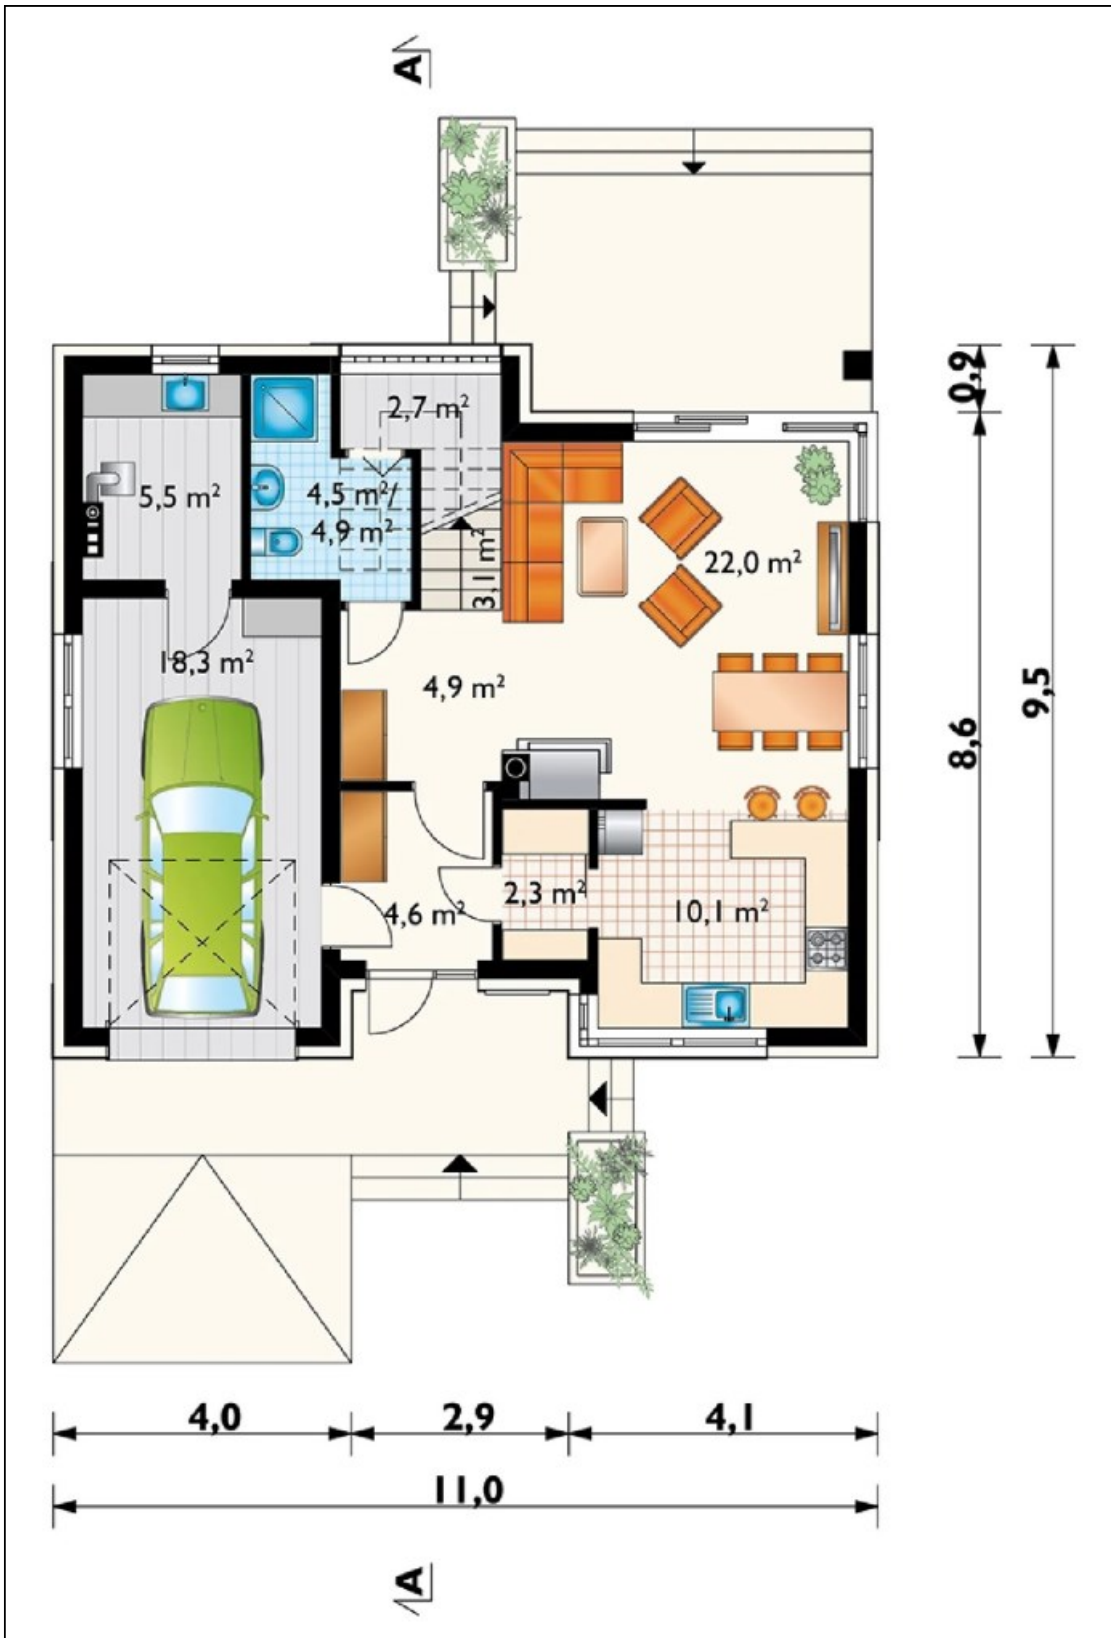

Karolina Minichowska

Starszy doradca ds. nieruchomości

605060923

www.sfera-nieruchomosci.pl
karolina.minichowska@sfera.nieruchomosci.pl

ul.Gdańska 68
85-021 Bydgoszcz