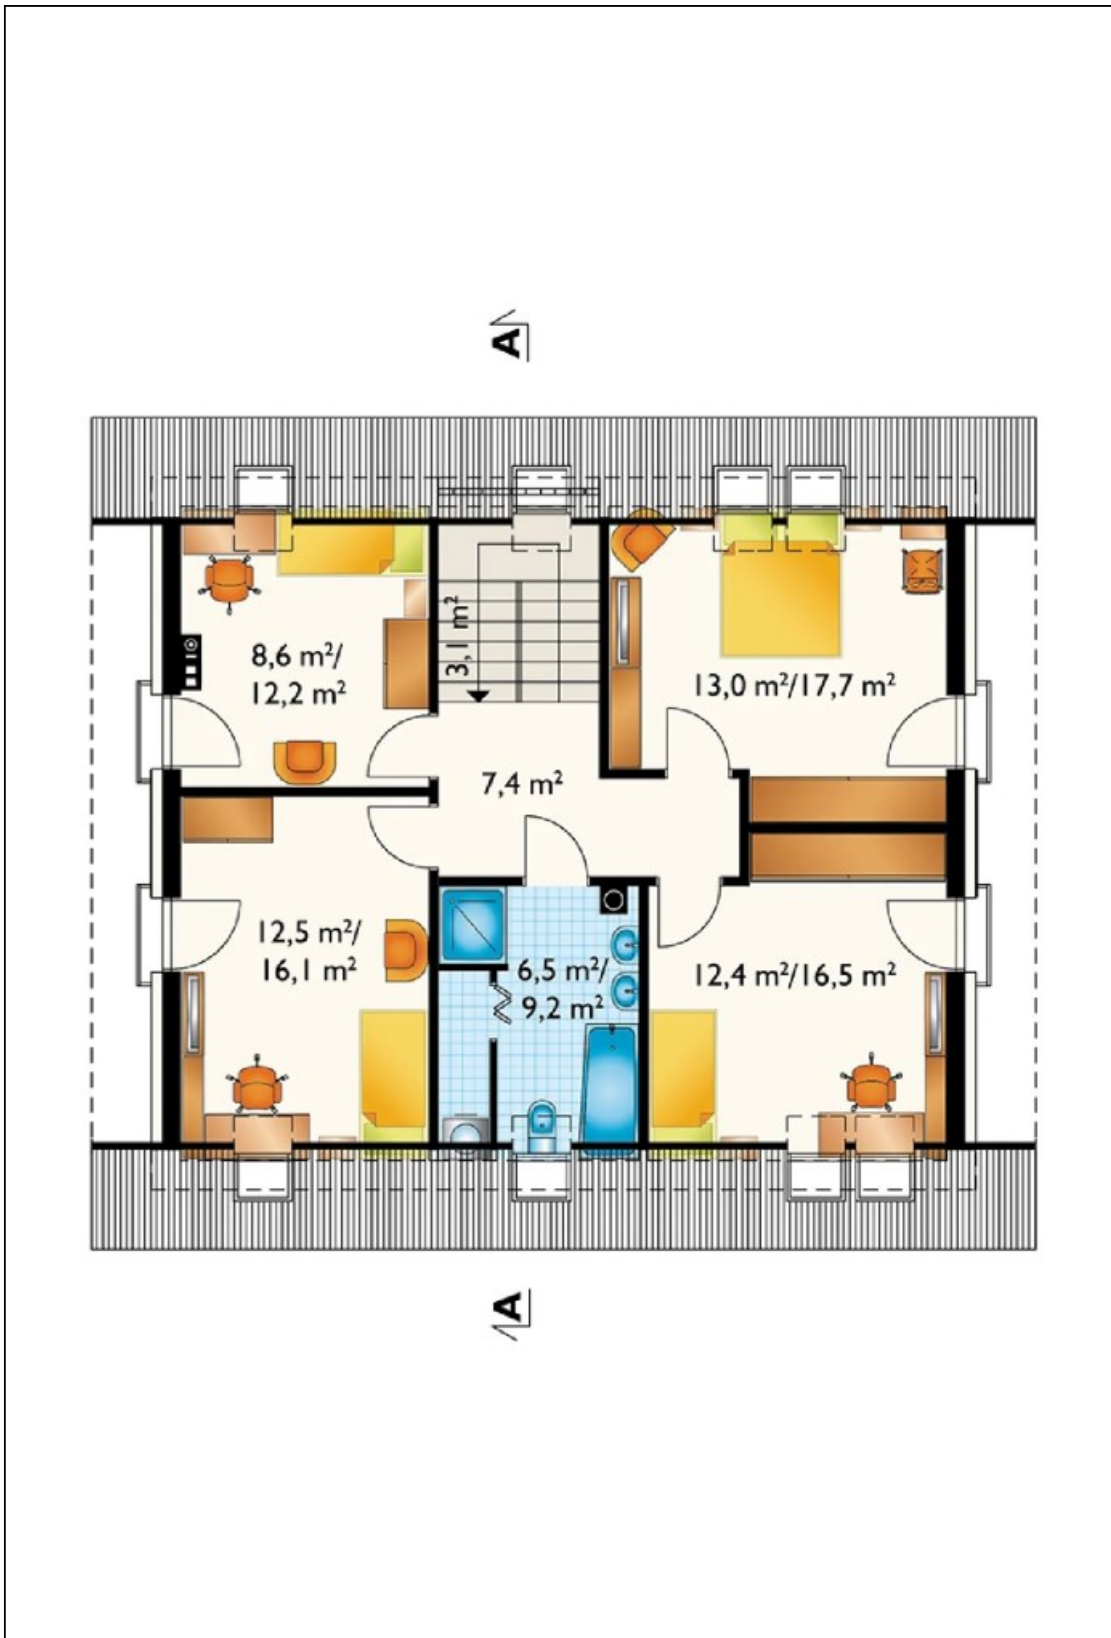

Karolina Minichowska

Starszy doradca ds. nieruchomości

605060923

www.sfera-nieruchomosci.pl
karolina.minichowska@sfera.nieruchomosci.pl

ul. Gdańska 68
85-021 Bydgoszcz