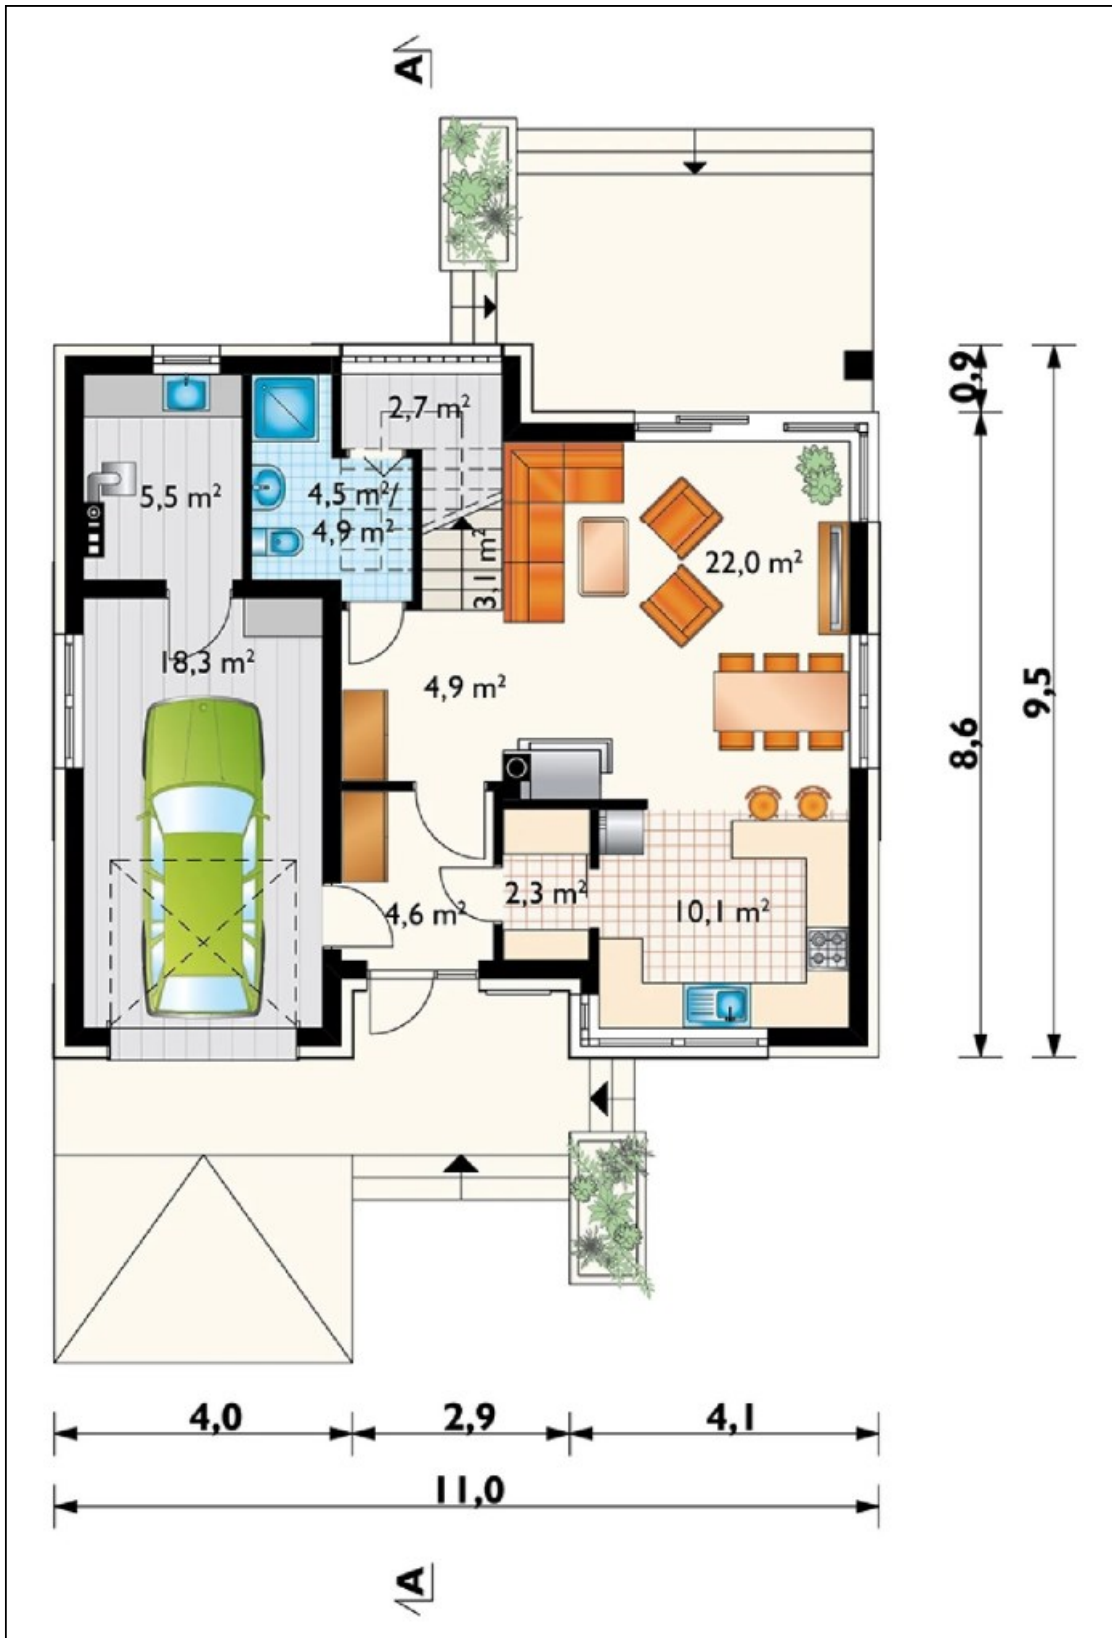

Karolina Minichowska

Starszy doradca ds. nieruchomości

605060923

www.sfera-nieruchomosci.pl
karolina.minichowska@sfera.nieruchomosci.pl

ul.Gdańska 68
85-021 Bydgoszcz