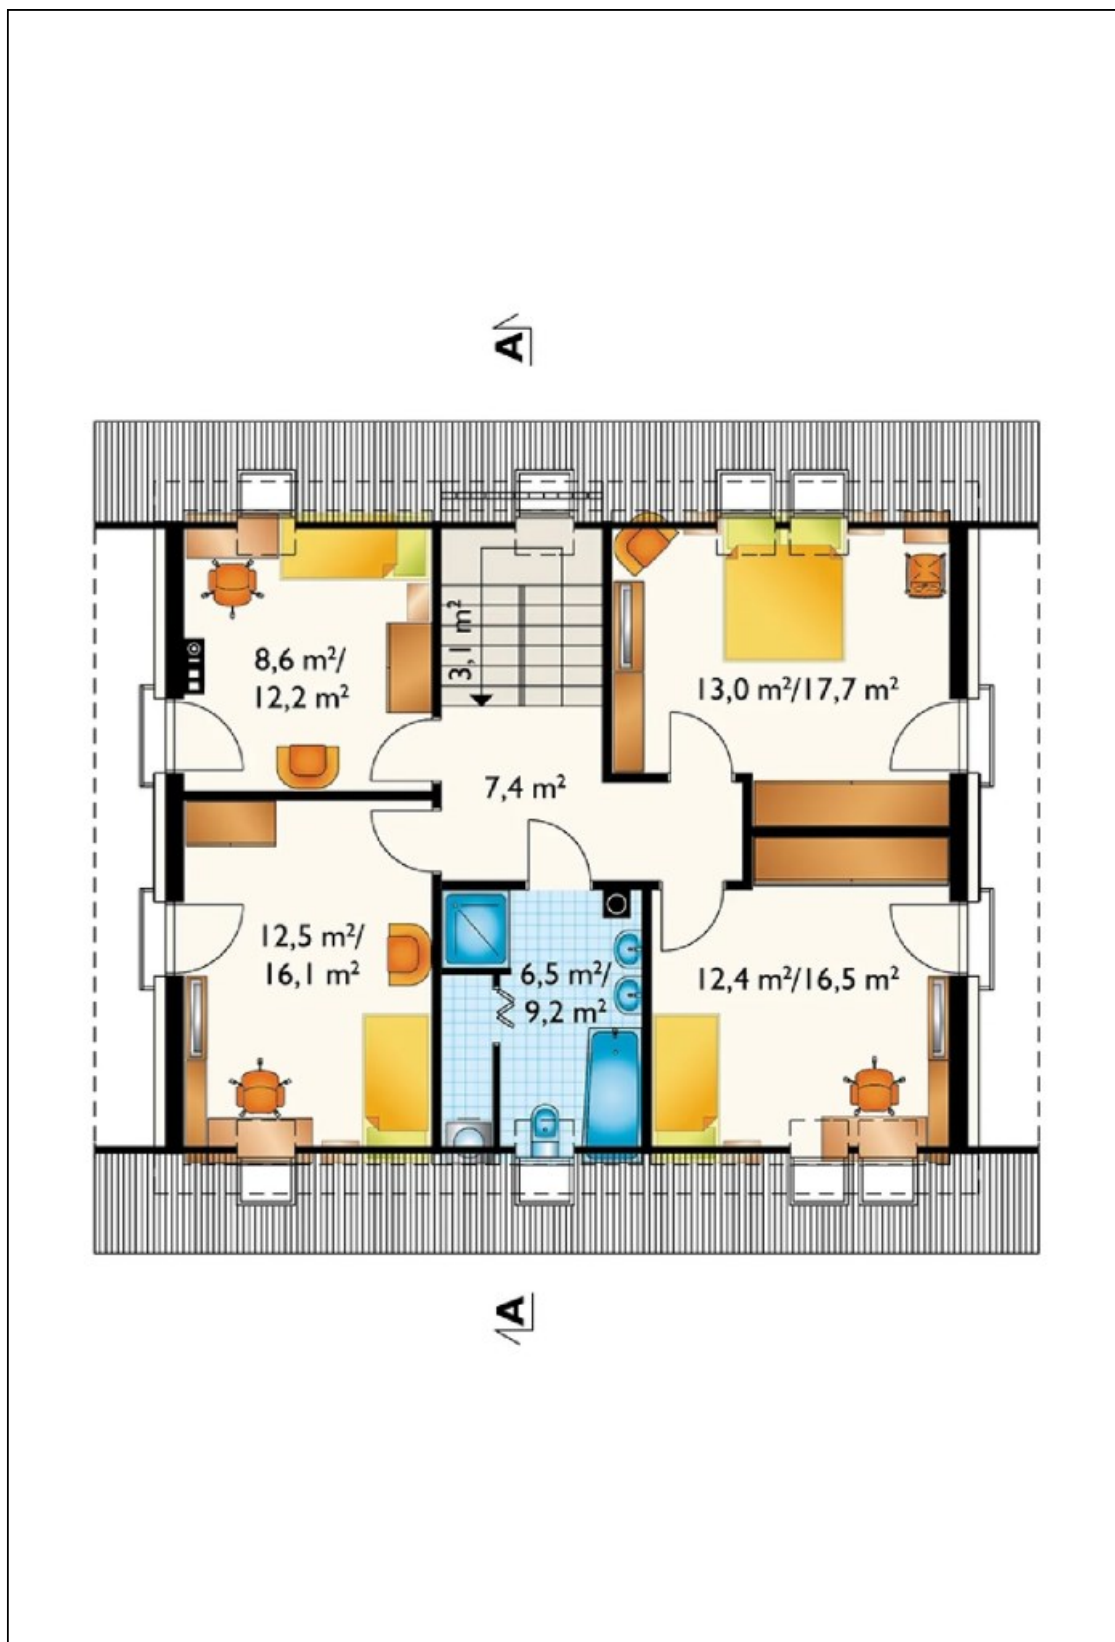

Karolina Minichowska

Starszy doradca ds. nieruchomości

605060923

www.sfera-nieruchomosci.pl
karolina.minichowska@sfera.nieruchomosci.pl

ul.Gdańska 68
85-021 Bydgoszcz